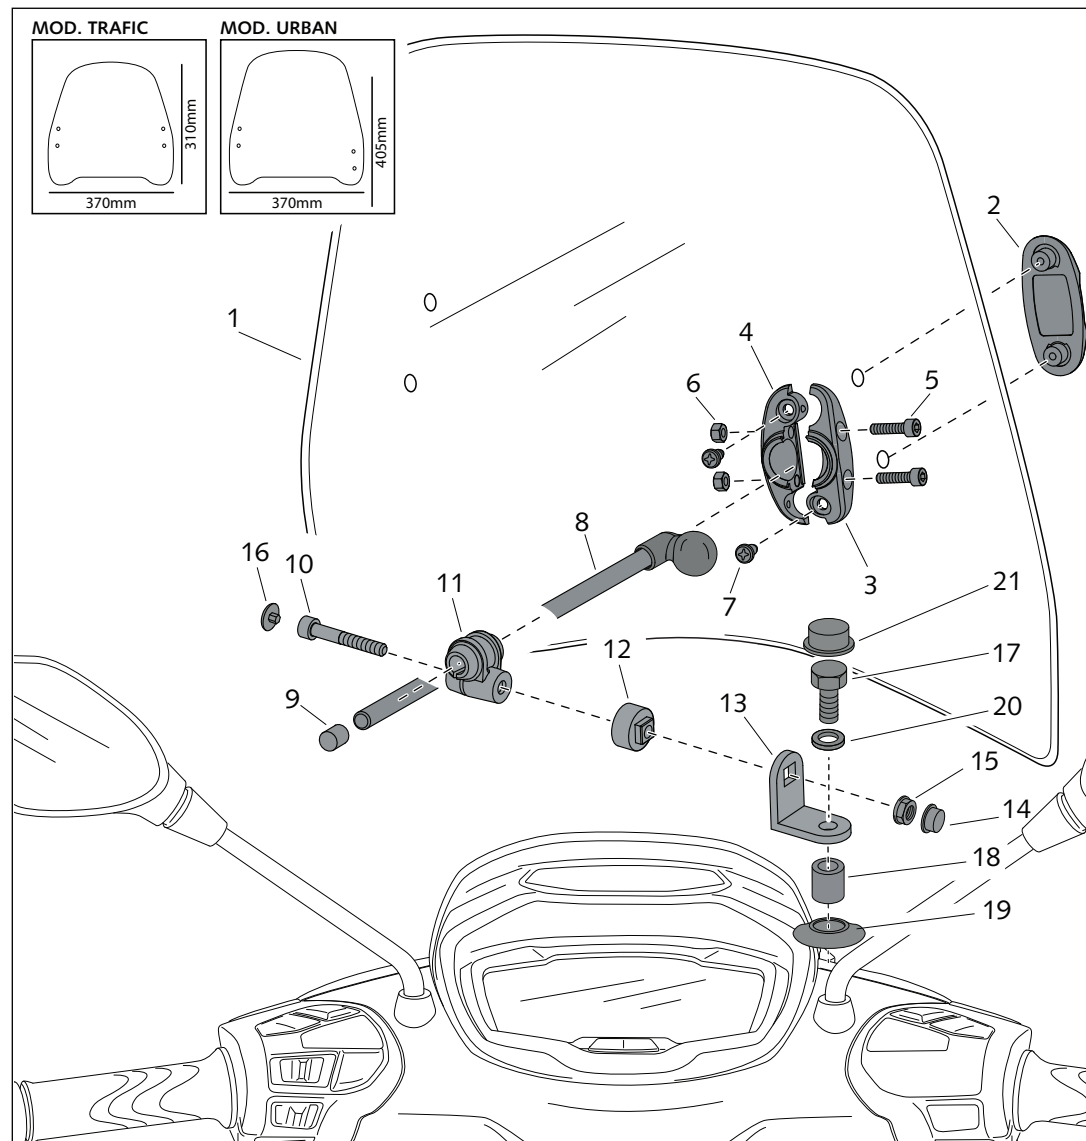

PREVENCIÓN

- Usar agua y jabón neutro para limpiar la pantalla.
- Revisar periódicamente el apriete de la tornillería.
- Estacionar el scooter en dirección al sol, evitando el efecto lupa que puede dañar algunas partes.
- Aparcar si es posible en superficies niveladas.

Gracias por su atención.

PREVENTION

- Use water and neutral soap to clean the windshield.
- Check the tightening of the fasteners periodically.
- Park the scooter facing the sun, avoiding the sun-reflection effect that may damage some parts.
- Park if possible on even surfaces.

Thanks for your attention.

ID.	DESCRIPCIÓN	DESCRIPTION	QTY.
1	Pantalla	Windshield	1
2	Tapa exterior	Exterior cap	2
3	SopORTE rótula exterior	Ball bearing exterior support	2
4	SopORTE rótula interior	Ball bearing interior support	2
5	Tornillo allen M5x20 DIN912 inox	M5x20 DIN912 allen inox screw	4
6	Tuerca M5 DIN982 autofrenado inox	M5 DIN982 lock inox nut	4
7	Tornillo phillips M5x13	M5x13 phillips screw	4
8	Varilla Ø9x100 90° para ref.20222	Ø9x100 90° Rod for ref.20222	2
8	Varilla Ø9x160 90° para ref.20260	Ø9x160 90° Rod for ref.20260	2
9	Tapón final varilla	Final bar cap	2
10	Tornillo M6x35 DIN912	M6x35 DIN912 screw	2
11	SopORTE guía sujección varilla	Rod guide support	2
12	Acoplamiento esquadra	Coupling angle	2
13	Esquadra Ref.:582	Angle Ref.:582	2
14	Caperuza plana M6	M6 cover cap	2
15	Tuerca M6 DIN6923	M6 DIN6923 nut	2
16	Tapón tornillo M6 DIN912	M6 DIN912 screw cap	2
17	Tornillo M10/150 x 50	M10/150 x 50 screw	2
18	Casquillo Ø10,5 Ø16 x 30	Ø10,5 Ø16 x 30 spacer	2
19	Fuelle tapa taladro	Below drill cover	2
20	Arandela M10 DIN125	M10 DIN125 washer	2
21	Caperuza plana M10	M10 cover cap	2

CARENABRÍS ADAPTABLE A - WINDSHIELD ADAPTABLE TO
PIAGGIO BEVERLY
300-400 '21- / 310 '25-

Mod.: TRAFIC
Ref.: 2022

Mod.: URBAN
Ref.: 20260