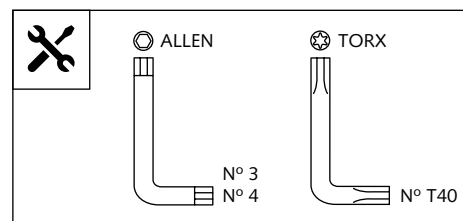

## TAPAS LATERALES ADAPTABLES A - INFILL PANELS ADAPTABLE TO SEITENVERKLEIDUNGEN FÜR BMW R1200R / RS '15 -/ R1250R/RS '19

Ref.: 7693

ID.	PIEZA PART	DESCRIPCIÓN-DESCRIPTION		QTY.
1		Tapa plástico izquierda	Left plastic part	1
2		Tapa plástico derecha	Right plastic part	1
3		Tapa plástico derecha inferior	Bottom right plastic part	1
4		SopORTE metálico L ●	Metal support L ●	1
5		SopORTE metálico L ●●	Metal support L ●●	1
6		SopORTE metálico L ●●●	Metal support L ●●●	1
7		SopORTE metálico R ●	Metal support R ●	1
8		SopORTE metálico R ●●	Metal support R ●●	1
9		SopORTE metálico R ●●●	Metal support R ●●●	1
10		Tornillo Allen M6X11 ISO 7380	M6X11 ISO 7380 Allen screw	2
11		Tornillo Allen M6X16 ISO7380	M6X16 ISO7380 Allen screw	1
12		Tornillo Allen M6X25 ISO7380	M6X25 ISO7380 Allen screw	1
13		Tornillo Allen M5X16 ISO7380	M5X16 ISO7380 Allen screw	8
14		Silentblock M5	M5 Silentblock	8
15		Arandela de Nylon M5X0,5	M5X0,5 Nylon washer	8
16		Silentblock M6	M6 Silentblock	1
17		Tapón tornillo M5 ISO 7380	M5 ISO 7380 Allen screw cap	8
18		Separador de silicona Ø12,5x4mm	Ø12,5x4mm Silicone tear	1

Created by: www.candissey.com

TAPAS LATERALES ADAPTABLES A - INFILL PANELS ADAPTABLE TO  
 SEITENVERKLEIDUNGEN FÜR  
**BMW R1200R / RS '15 -/ R1250R/RS '19**

INSTRUCCIONES DE MONTAJE - MOUNTING INSTRUCTIONS - MONTAGEANLEITUNG