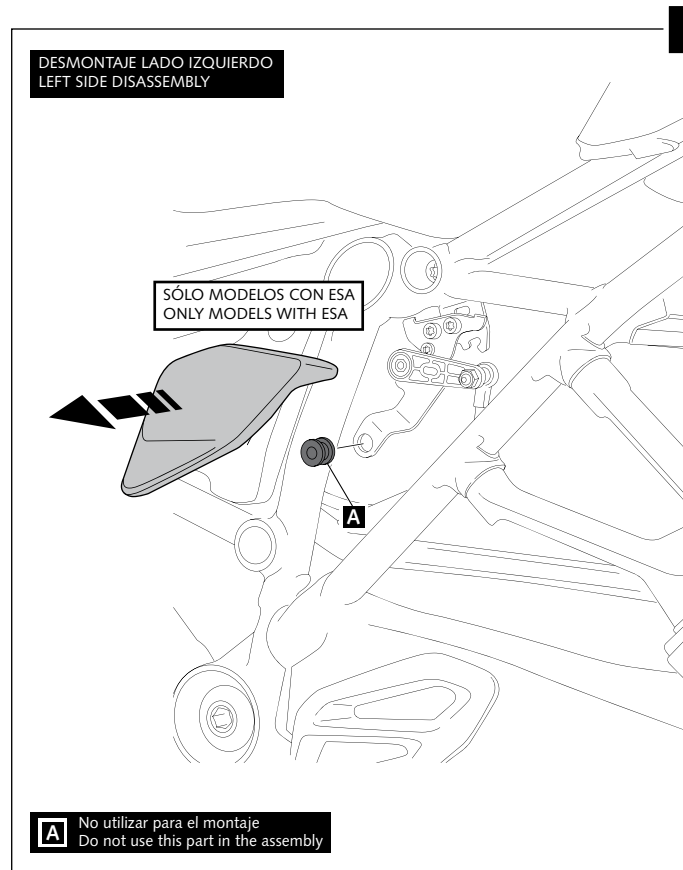

## TAPAS LATERALES ADAPTABLES A - INFILL PANELS ADAPTABLE TO SEITENVERKLEIDUNGEN FÜR BMW R1200R / RS '15 -/ R1250R/RS '19

Ref.: 7693

ID.	PIEZA PART	DESCRIPCIÓN-DESCRIPTION		QTY.
1		Tapa plástico izquierda	Left plastic part	1
2		Tapa plástico derecha	Right plastic part	1
3		Tapa plástico derecha inferior	Bottom right plastic part	1
4		SopORTE metálico L ●	Metal support L ●	1
5		SopORTE metálico L ●●	Metal support L ●●	1
6		SopORTE metálico L ●●●	Metal support L ●●●	1
7		SopORTE metálico R ●	Metal support R ●	1
8		SopORTE metálico R ●●	Metal support R ●●	1
9		SopORTE metálico R ●●●	Metal support R ●●●	1
10		Tornillo Allen M6X11 ISO 7380	M6X11 ISO 7380 Allen screw	2
11		Tornillo Allen M6X16 ISO7380	M6X16 ISO7380 Allen screw	1
12		Tornillo Allen M6X25 ISO7380	M6X25 ISO7380 Allen screw	1
13		Tornillo Allen M5X16 ISO7380	M5X16 ISO7380 Allen screw	8
14		Silentblock M5	M5 Silentblock	8
15		Arandela de Nylon M5X0,5	M5X0,5 Nylon washer	8
16		Silentblock M6	M6 Silentblock	1
17		Tapón tornillo M5 ISO 7380	M5 ISO 7380 Allen screw cap	8
18		Separador de silicona Ø12,5x4mm	Ø12,5x4mm Silicone tear	1

Created by: www.candissey.com

TAPAS LATERALES ADAPTABLES A - INFILL PANELS ADAPTABLE TO  
 SEITENVERKLEIDUNGEN FÜR  
**BMW R1200R / RS '15 -/ R1250R/RS '19**

INSTRUCCIONES DE MONTAJE - MOUNTING INSTRUCTIONS - MONTAGEANLEITUNG

## TAPAS LATERALES ADAPTABLES A - INFILL PANELS ADAPTABLE TO SEITENVERKLEIDUNGEN FÜR BMW R1200R / RS '15 -/ R1250R/RS '19