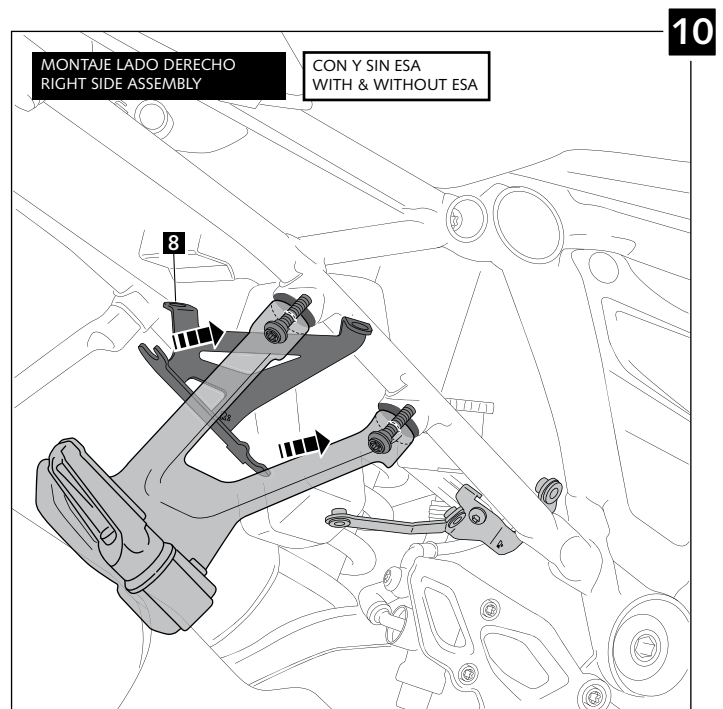

## TAPAS LATERALES ADAPTABLES A - INFILL PANELS ADAPTABLE TO SEITENVERKLEIDUNGEN FÜR BMW R1200R / RS '15 -/ R1250R/RS '19

Ref.: 7693

ID.	PIEZA PART	DESCRIPCIÓN-DESCRIPTION		QTY.
1		Tapa plástico izquierda	Left plastic part	1
2		Tapa plástico derecha	Right plastic part	1
3		Tapa plástico derecha inferior	Bottom right plastic part	1
4		SopORTE metálico L ●	Metal support L ●	1
5		SopORTE metálico L ●●	Metal support L ●●	1
6		SopORTE metálico L ●●●	Metal support L ●●●	1
7		SopORTE metálico R ●	Metal support R ●	1
8		SopORTE metálico R ●●	Metal support R ●●	1
9		SopORTE metálico R ●●●	Metal support R ●●●	1
10		Tornillo Allen M6X11 ISO 7380	M6X11 ISO 7380 Allen screw	2
11		Tornillo Allen M6X16 ISO7380	M6X16 ISO7380 Allen screw	1
12		Tornillo Allen M6X25 ISO7380	M6X25 ISO7380 Allen screw	1
13		Tornillo Allen M5X16 ISO7380	M5X16 ISO7380 Allen screw	8
14		Silentblock M5	M5 Silentblock	8
15		Arandela de Nylon M5X0,5	M5X0,5 Nylon washer	8
16		Silentblock M6	M6 Silentblock	1
17		Tapón tornillo M5 ISO 7380	M5 ISO 7380 Allen screw cap	8
18		Separador de silicona Ø12,5x4mm	Ø12,5x4mm Silicone tear	1

Created by: www.candissey.com

TAPAS LATERALES ADAPTABLES A - INFILL PANELS ADAPTABLE TO  
 SEITENVERKLEIDUNGEN FÜR  
**BMW R1200R / RS '15 -/ R1250R/RS '19**

INSTRUCCIONES DE MONTAJE - MOUNTING INSTRUCTIONS - MONTAGEANLEITUNG

## TAPAS LATERALES ADAPTABLES A - INFILL PANELS ADAPTABLE TO SEITENVERKLEIDUNGEN FÜR BMW R1200R / RS '15 -/ R1250R/RS '19

### INSTRUCCIONES DE MONTAJE - MOUNTING INSTRUCTIONS - MONTAGEANLEITUNG

TAPAS LATERALES ADAPTABLES A - INFILL PANELS ADAPTABLE TO  
 SEITENVERKLEIDUNGEN FÜR  
**BMW R1200R / RS '15 -/ R1250R/RS '19**

INSTRUCCIONES DE MONTAJE - MOUNTING INSTRUCTIONS - MONTAGEANLEITUNG