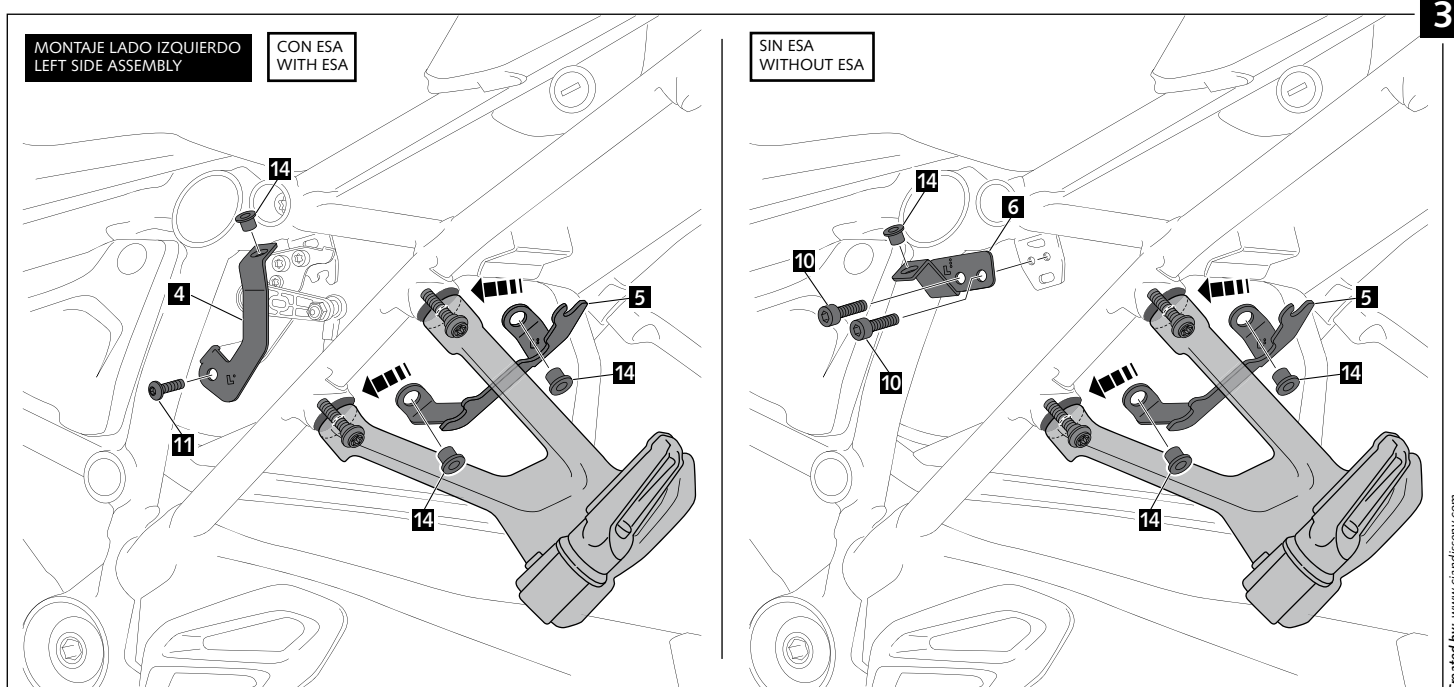

## TAPAS LATERALES ADAPTABLES A - INFILL PANELS ADAPTABLE TO SEITENVERKLEIDUNGEN FÜR BMW R1200R / RS '15 -/ R1250R/RS '19

Ref.: 7693

ID.	PIEZA PART	DESCRIPCIÓN-DESCRIPTION		QTY.
1		Tapa plástico izquierda	Left plastic part	1
2		Tapa plástico derecha	Right plastic part	1
3		Tapa plástico derecha inferior	Bottom right plastic part	1
4		SopORTE metálico L ●	Metal support L ●	1
5		SopORTE metálico L ●●	Metal support L ●●	1
6		SopORTE metálico L ●●●	Metal support L ●●●	1
7		SopORTE metálico R ●	Metal support R ●	1
8		SopORTE metálico R ●●	Metal support R ●●	1
9		SopORTE metálico R ●●●	Metal support R ●●●	1
10		Tornillo Allen M6X11 ISO 7380	M6X11 ISO 7380 Allen screw	2
11		Tornillo Allen M6X16 ISO7380	M6X16 ISO7380 Allen screw	1
12		Tornillo Allen M6X25 ISO7380	M6X25 ISO7380 Allen screw	1
13		Tornillo Allen M5X16 ISO7380	M5X16 ISO7380 Allen screw	8
14		Silentblock M5	M5 Silentblock	8
15		Arandela de Nylon M5X0,5	M5X0,5 Nylon washer	8
16		Silentblock M6	M6 Silentblock	1
17		Tapón tornillo M5 ISO 7380	M5 ISO 7380 Allen screw cap	8
18		Separador de silicona Ø12,5x4mm	Ø12,5x4mm Silicone tear	1

Created by: www.candissey.com

TAPAS LATERALES ADAPTABLES A - INFILL PANELS ADAPTABLE TO  
 SEITENVERKLEIDUNGEN FÜR  
**BMW R1200R / RS '15 -/ R1250R/RS '19**

INSTRUCCIONES DE MONTAJE - MOUNTING INSTRUCTIONS - MONTAGEANLEITUNG

## TAPAS LATERALES ADAPTABLES A - INFILL PANELS ADAPTABLE TO SEITENVERKLEIDUNGEN FÜR BMW R1200R / RS '15 -/ R1250R/RS '19

TAPAS laterales adaptables A - INFILL PANELS ADAPTABLE TO  
 SEITENVERKLEIDUNGEN FÜR  
**BMW R1200R / RS '15 -/ R1250R/RS '19**

INSTRUCCIONES DE MONTAJE - MOUNTING INSTRUCTIONS - MONTAGEANLEITUNG