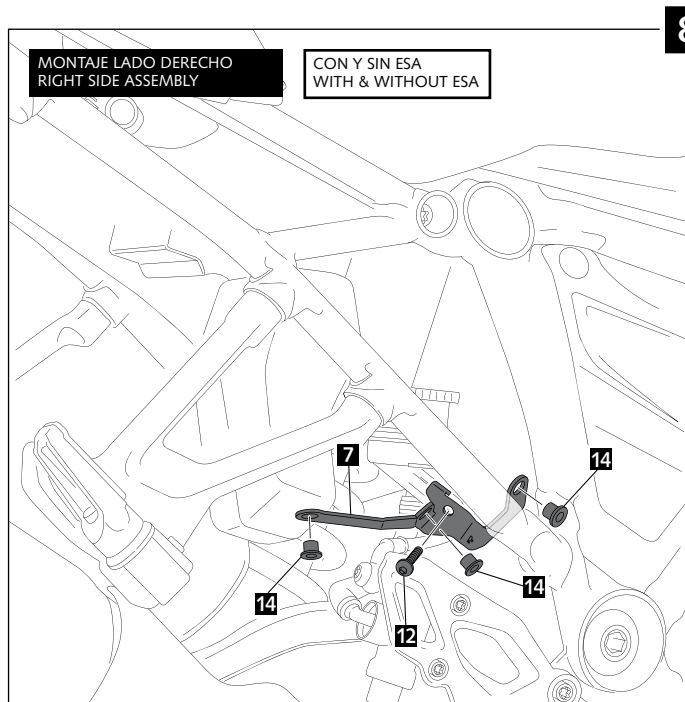

## TAPAS LATERALES ADAPTABLES A - INFILL PANELS ADAPTABLE TO SEITENVERKLEIDUNGEN FÜR BMW R1200R / RS '15 -/ R1250R/RS '19

Ref.: 7693

ID.	PIEZA PART	DESCRIPCIÓN-DESCRIPTION		QTY.
1		Tapa plástico izquierda	Left plastic part	1
2		Tapa plástico derecha	Right plastic part	1
3		Tapa plástico derecha inferior	Bottom right plastic part	1
4		SopORTE metálico L ●	Metal support L ●	1
5		SopORTE metálico L ●●	Metal support L ●●	1
6		SopORTE metálico L ●●●	Metal support L ●●●	1
7		SopORTE metálico R ●	Metal support R ●	1
8		SopORTE metálico R ●●	Metal support R ●●	1
9		SopORTE metálico R ●●●	Metal support R ●●●	1
10		Tornillo Allen M6X11 ISO 7380	M6X11 ISO 7380 Allen screw	2
11		Tornillo Allen M6X16 ISO7380	M6X16 ISO7380 Allen screw	1
12		Tornillo Allen M6X25 ISO7380	M6X25 ISO7380 Allen screw	1
13		Tornillo Allen M5X16 ISO7380	M5X16 ISO7380 Allen screw	8
14		Silentblock M5	M5 Silentblock	8
15		Arandela de Nylon M5X0,5	M5X0,5 Nylon washer	8
16		Silentblock M6	M6 Silentblock	1
17		Tapón tornillo M5 ISO 7380	M5 ISO 7380 Allen screw cap	8
18		Separador de silicona Ø12,5x4mm	Ø12,5x4mm Silicone tear	1

Created by: www.candissey.com

TAPAS LATERALES ADAPTABLES A - INFILL PANELS ADAPTABLE TO  
 SEITENVERKLEIDUNGEN FÜR  
**BMW R1200R / RS '15 -/ R1250R/RS '19**

INSTRUCCIONES DE MONTAJE - MOUNTING INSTRUCTIONS - MONTAGEANLEITUNG

## TAPAS LATERALES ADAPTABLES A - INFILL PANELS ADAPTABLE TO SEITENVERKLEIDUNGEN FÜR BMW R1200R / RS '15 -/ R1250R/RS '19

### INSTRUCCIONES DE MONTAJE - MOUNTING INSTRUCTIONS - MONTAGEANLEITUNG

TAPAS LATERALES ADAPTABLES A - INFILL PANELS ADAPTABLE TO  
 SEITENVERKLEIDUNGEN FÜR  
**BMW R1200R / RS '15 -/ R1250R/RS '19**

INSTRUCCIONES DE MONTAJE - MOUNTING INSTRUCTIONS - MONTAGEANLEITUNG