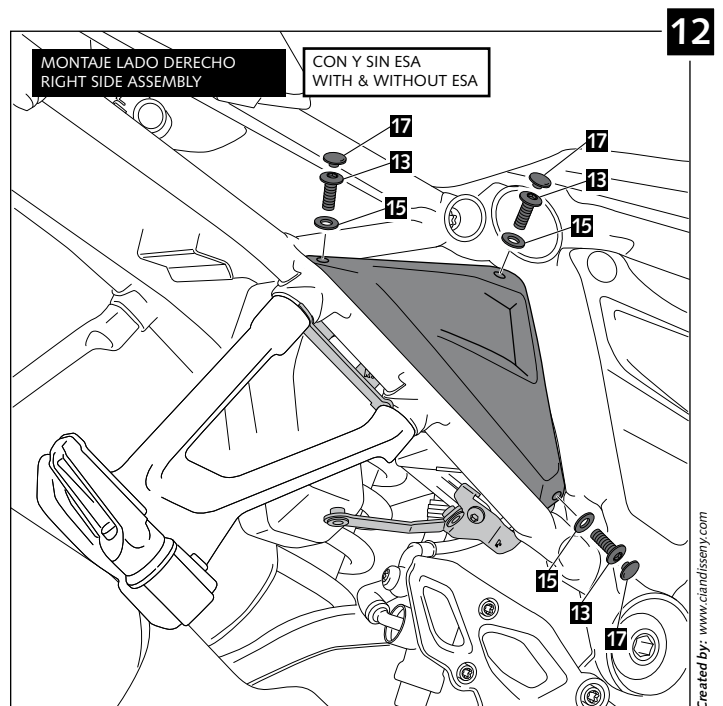

TAPAS LATERALES ADAPTABLES A - INFILL PANELS ADAPTABLE TO
SEITENVERKLEIDUNGEN FÜR
BMW R1200R / RS '15 -/ R1250R/RS '19

INSTRUCCIONES DE MONTAJE - MOUNTING INSTRUCTIONS - MONTAGEANLEITUNG