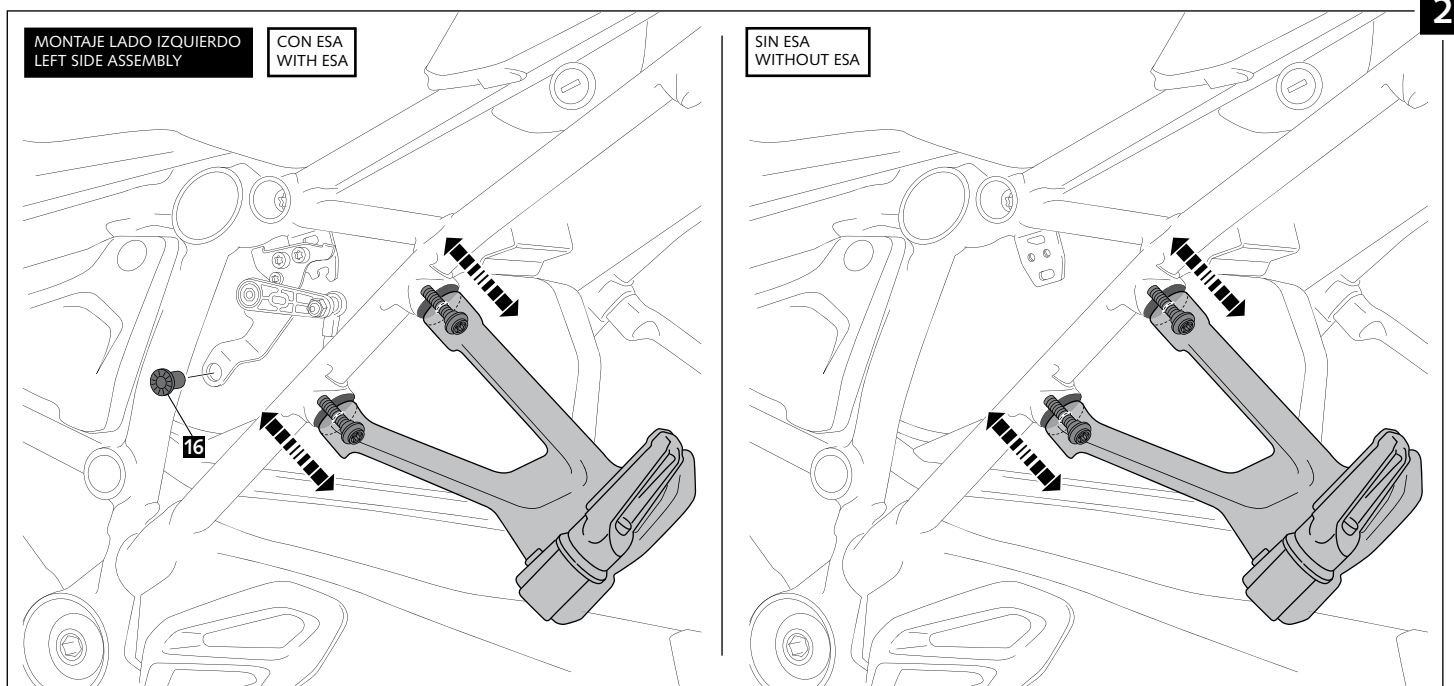

## TAPAS LATERALES ADAPTABLES A - INFILL PANELS ADAPTABLE TO SEITENVERKLEIDUNGEN FÜR BMW R1200R / RS '15 -/ R1250R/RS '19

Ref.: 7693

ID.	PIEZA PART	DESCRIPCIÓN-DESCRIPTION		QTY.
1		Tapa plástico izquierda	Left plastic part	1
2		Tapa plástico derecha	Right plastic part	1
3		Tapa plástico derecha inferior	Bottom right plastic part	1
4		SopORTE metálico L ●	Metal support L ●	1
5		SopORTE metálico L ●●	Metal support L ●●	1
6		SopORTE metálico L ●●●	Metal support L ●●●	1
7		SopORTE metálico R ●	Metal support R ●	1
8		SopORTE metálico R ●●	Metal support R ●●	1
9		SopORTE metálico R ●●●	Metal support R ●●●	1
10		Tornillo Allen M6X11 ISO 7380	M6X11 ISO 7380 Allen screw	2
11		Tornillo Allen M6X16 ISO7380	M6X16 ISO7380 Allen screw	1
12		Tornillo Allen M6X25 ISO7380	M6X25 ISO7380 Allen screw	1
13		Tornillo Allen M5X16 ISO7380	M5X16 ISO7380 Allen screw	8
14		Silentblock M5	M5 Silentblock	8
15		Arandela de Nylon M5X0,5	M5X0,5 Nylon washer	8
16		Silentblock M6	M6 Silentblock	1
17		Tapón tornillo M5 ISO 7380	M5 ISO 7380 Allen screw cap	8
18		Separador de silicona Ø12,5x4mm	Ø12,5x4mm Silicone tear	1

Created by: www.candissey.com

TAPAS LATERALES ADAPTABLES A - INFILL PANELS ADAPTABLE TO  
 SEITENVERKLEIDUNGEN FÜR  
**BMW R1200R / RS '15 -/ R1250R/RS '19**

INSTRUCCIONES DE MONTAJE - MOUNTING INSTRUCTIONS - MONTAGEANLEITUNG

## TAPAS LATERALES ADAPTABLES A - INFILL PANELS ADAPTABLE TO SEITENVERKLEIDUNGEN FÜR BMW R1200R / RS '15 -/ R1250R/RS '19

TAPAS laterales adaptables A - INFILL PANELS ADAPTABLE TO  
 SEITENVERKLEIDUNGEN FÜR  
**BMW R1200R / RS '15 -/ R1250R/RS '19**

INSTRUCCIONES DE MONTAJE - MOUNTING INSTRUCTIONS - MONTAGEANLEITUNG