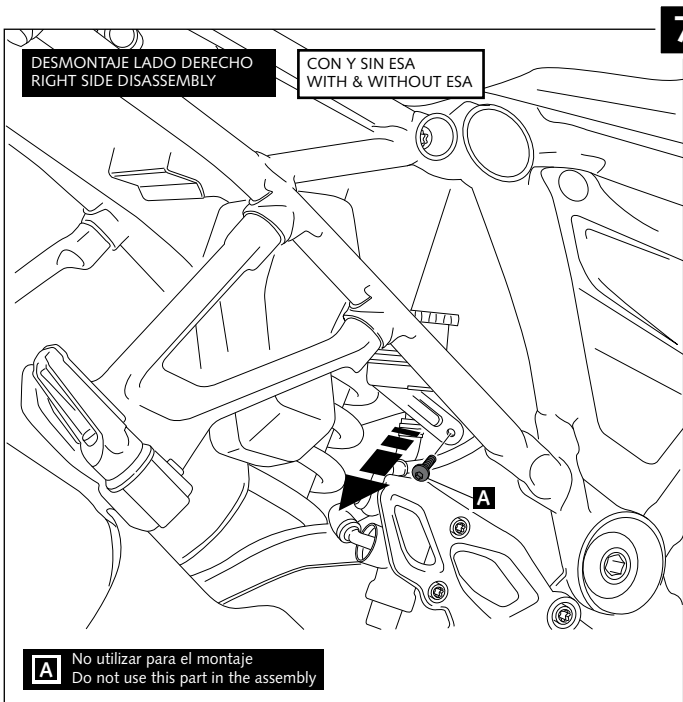

TAPAS LATERALES ADAPTABLES A - INFILL PANELS ADAPTABLE TO SEITENVERKLEIDUNGEN FÜR BMW R1200R / RS '15 -/ R1250R/RS '19

INSTRUCCIONES DE MONTAJE - MOUNTING INSTRUCTIONS - MONTAGEANLEITUNG