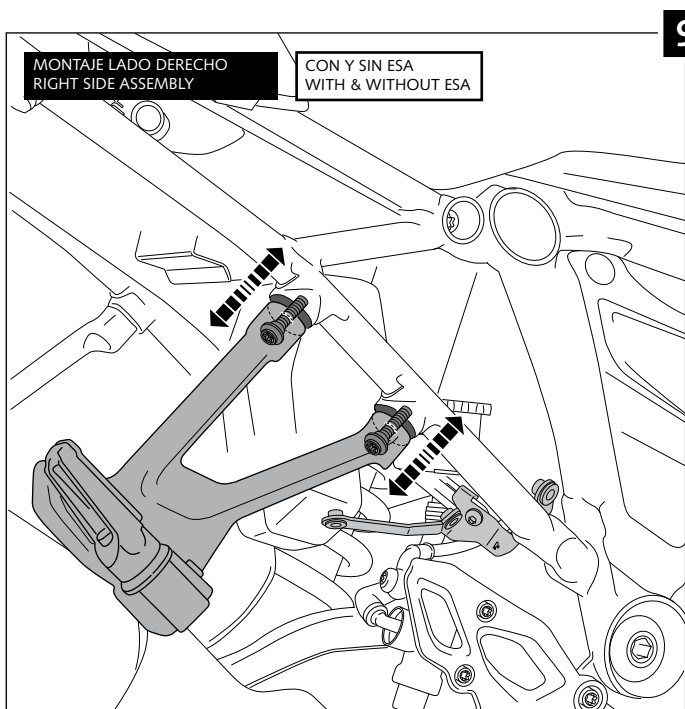

## TAPAS LATERALES ADAPTABLES A - INFILL PANELS ADAPTABLE TO SEITENVERKLEIDUNGEN FÜR BMW R1200R / RS '15 -/ R1250R/RS '19

Ref.: 7693

ID.	PIEZA PART	DESCRIPCIÓN-DESCRIPTION		QTY.
1		Tapa plástico izquierda	Left plastic part	1
2		Tapa plástico derecha	Right plastic part	1
3		Tapa plástico derecha inferior	Bottom right plastic part	1
4		SopORTE metálico L ●	Metal support L ●	1
5		SopORTE metálico L ●●	Metal support L ●●	1
6		SopORTE metálico L ●●●	Metal support L ●●●	1
7		SopORTE metálico R ●	Metal support R ●	1
8		SopORTE metálico R ●●	Metal support R ●●	1
9		SopORTE metálico R ●●●	Metal support R ●●●	1
10		Tornillo Allen M6X11 ISO 7380	M6X11 ISO 7380 Allen screw	2
11		Tornillo Allen M6X16 ISO7380	M6X16 ISO7380 Allen screw	1
12		Tornillo Allen M6X25 ISO7380	M6X25 ISO7380 Allen screw	1
13		Tornillo Allen M5X16 ISO7380	M5X16 ISO7380 Allen screw	8
14		Silentblock M5	M5 Silentblock	8
15		Arandela de Nylon M5X0,5	M5X0,5 Nylon washer	8
16		Silentblock M6	M6 Silentblock	1
17		Tapón tornillo M5 ISO 7380	M5 ISO 7380 Allen screw cap	8
18		Separador de silicona Ø12,5x4mm	Ø12,5x4mm Silicone tear	1

Created by: www.candissey.com

TAPAS LATERALES ADAPTABLES A - INFILL PANELS ADAPTABLE TO  
 SEITENVERKLEIDUNGEN FÜR  
**BMW R1200R / RS '15 -/ R1250R/RS '19**

INSTRUCCIONES DE MONTAJE - MOUNTING INSTRUCTIONS - MONTAGEANLEITUNG

## TAPAS LATERALES ADAPTABLES A - INFILL PANELS ADAPTABLE TO SEITENVERKLEIDUNGEN FÜR BMW R1200R / RS '15 -/ R1250R/RS '19

### INSTRUCCIONES DE MONTAJE - MOUNTING INSTRUCTIONS - MONTAGEANLEITUNG

TAPAS LATERALES ADAPTABLES A - INFILL PANELS ADAPTABLE TO  
 SEITENVERKLEIDUNGEN FÜR  
**BMW R1200R / RS '15 -/ R1250R/RS '19**

INSTRUCCIONES DE MONTAJE - MOUNTING INSTRUCTIONS - MONTAGEANLEITUNG