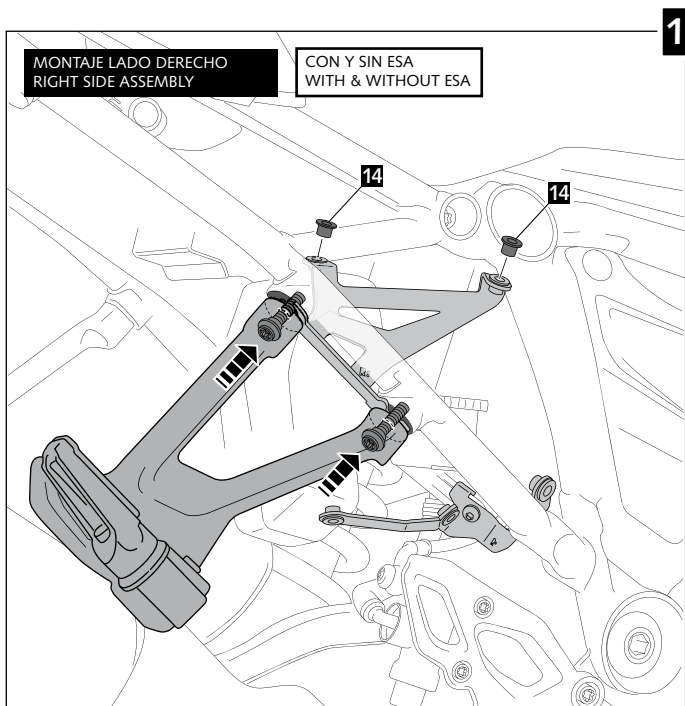

## TAPAS LATERALES ADAPTABLES A - INFILL PANELS ADAPTABLE TO SEITENVERKLEIDUNGEN FÜR BMW R1200R / RS '15 -/ R1250R/RS '19

Ref.: 7693

ID.	PIEZA PART	DESCRIPCIÓN-DESCRIPTION		QTY.
1		Tapa plástico izquierda	Left plastic part	1
2		Tapa plástico derecha	Right plastic part	1
3		Tapa plástico derecha inferior	Bottom right plastic part	1
4		SopORTE metálico L ●	Metal support L ●	1
5		SopORTE metálico L ●●	Metal support L ●●	1
6		SopORTE metálico L ●●●	Metal support L ●●●	1
7		SopORTE metálico R ●	Metal support R ●	1
8		SopORTE metálico R ●●	Metal support R ●●	1
9		SopORTE metálico R ●●●	Metal support R ●●●	1
10		Tornillo Allen M6X11 ISO 7380	M6X11 ISO 7380 Allen screw	2
11		Tornillo Allen M6X16 ISO7380	M6X16 ISO7380 Allen screw	1
12		Tornillo Allen M6X25 ISO7380	M6X25 ISO7380 Allen screw	1
13		Tornillo Allen M5X16 ISO7380	M5X16 ISO7380 Allen screw	8
14		Silentblock M5	M5 Silentblock	8
15		Arandela de Nylon M5X0,5	M5X0,5 Nylon washer	8
16		Silentblock M6	M6 Silentblock	1
17		Tapón tornillo M5 ISO 7380	M5 ISO 7380 Allen screw cap	8
18		Separador de silicona Ø12,5x4mm	Ø12,5x4mm Silicone tear	1

Created by: www.candissey.com

TAPAS LATERALES ADAPTABLES A - INFILL PANELS ADAPTABLE TO  
 SEITENVERKLEIDUNGEN FÜR  
**BMW R1200R / RS '15 -/ R1250R/RS '19**

INSTRUCCIONES DE MONTAJE - MOUNTING INSTRUCTIONS - MONTAGEANLEITUNG

## TAPAS LATERALES ADAPTABLES A - INFILL PANELS ADAPTABLE TO SEITENVERKLEIDUNGEN FÜR BMW R1200R / RS '15 -/ R1250R/RS '19

### INSTRUCCIONES DE MONTAJE - MOUNTING INSTRUCTIONS - MONTAGEANLEITUNG

TAPAS LATERALES ADAPTABLES A - INFILL PANELS ADAPTABLE TO  
 SEITENVERKLEIDUNGEN FÜR  
**BMW R1200R / RS '15 -/ R1250R/RS '19**

INSTRUCCIONES DE MONTAJE - MOUNTING INSTRUCTIONS - MONTAGEANLEITUNG