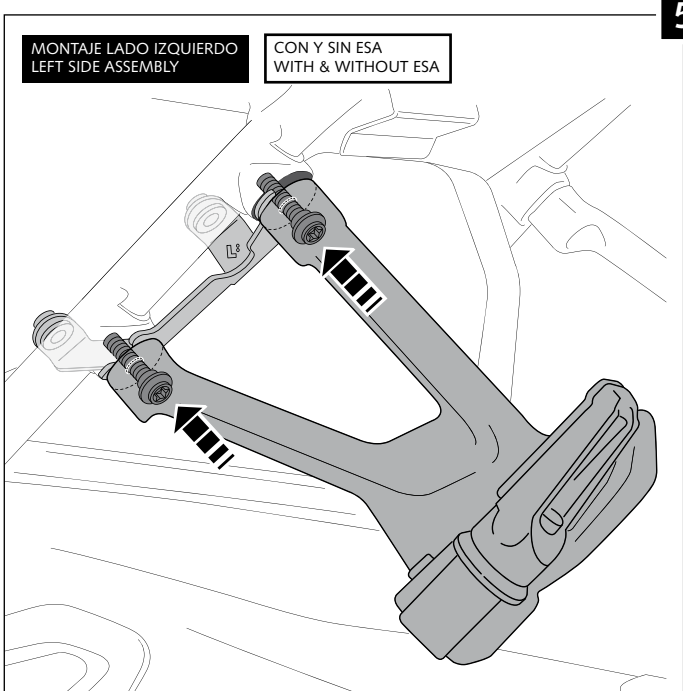

TAPAS LATERALES ADAPTABLES A - INFILL PANELS ADAPTABLE TO SEITENVERKLEIDUNGEN FÜR BMW R1200R / RS '15 -/ R1250R/RS '19

INSTRUCCIONES DE MONTAJE - MOUNTING INSTRUCTIONS - MONTAGEANLEITUNG