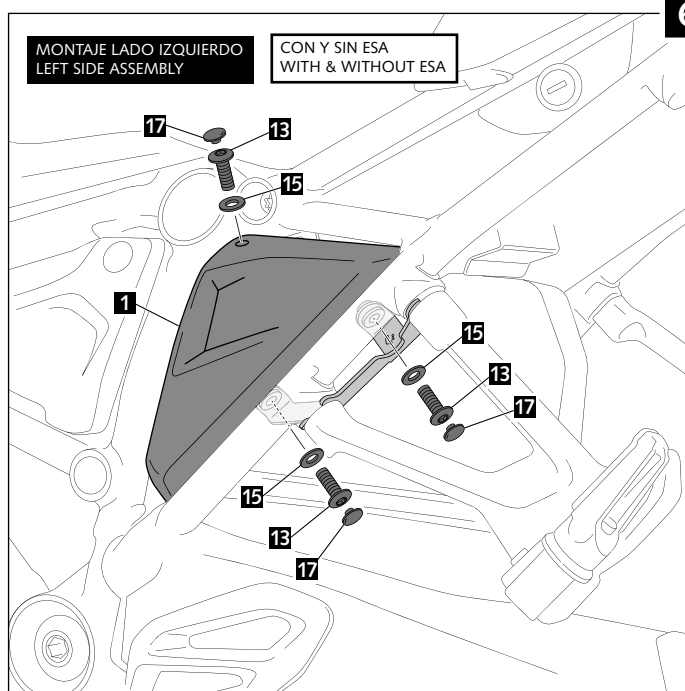

## TAPAS LATERALES ADAPTABLES A - INFILL PANELS ADAPTABLE TO SEITENVERKLEIDUNGEN FÜR BMW R1200R / RS '15 -/ R1250R/RS '19

Ref.: 7693

ID.	PIEZA PART	DESCRIPCIÓN-DESCRIPTION		QTY.
1		Tapa plástico izquierda	Left plastic part	1
2		Tapa plástico derecha	Right plastic part	1
3		Tapa plástico derecha inferior	Bottom right plastic part	1
4		SopORTE metálico L ●	Metal support L ●	1
5		SopORTE metálico L ●●	Metal support L ●●	1
6		SopORTE metálico L ●●●	Metal support L ●●●	1
7		SopORTE metálico R ●	Metal support R ●	1
8		SopORTE metálico R ●●	Metal support R ●●	1
9		SopORTE metálico R ●●●	Metal support R ●●●	1
10		Tornillo Allen M6X11 ISO 7380	M6X11 ISO 7380 Allen screw	2
11		Tornillo Allen M6X16 ISO7380	M6X16 ISO7380 Allen screw	1
12		Tornillo Allen M6X25 ISO7380	M6X25 ISO7380 Allen screw	1
13		Tornillo Allen M5X16 ISO7380	M5X16 ISO7380 Allen screw	8
14		Silentblock M5	M5 Silentblock	8
15		Arandela de Nylon M5X0,5	M5X0,5 Nylon washer	8
16		Silentblock M6	M6 Silentblock	1
17		Tapón tornillo M5 ISO 7380	M5 ISO 7380 Allen screw cap	8
18		Separador de silicona Ø12,5x4mm	Ø12,5x4mm Silicone tear	1

Created by: www.candissey.com

TAPAS LATERALES ADAPTABLES A - INFILL PANELS ADAPTABLE TO  
 SEITENVERKLEIDUNGEN FÜR  
**BMW R1200R / RS '15 -/ R1250R/RS '19**

INSTRUCCIONES DE MONTAJE - MOUNTING INSTRUCTIONS - MONTAGEANLEITUNG

## TAPAS LATERALES ADAPTABLES A - INFILL PANELS ADAPTABLE TO SEITENVERKLEIDUNGEN FÜR BMW R1200R / RS '15 -/ R1250R/RS '19

### INSTRUCCIONES DE MONTAJE - MOUNTING INSTRUCTIONS - MONTAGEANLEITUNG

TAPAS LATERALES ADAPTABLES A - INFILL PANELS ADAPTABLE TO  
 SEITENVERKLEIDUNGEN FÜR  
**BMW R1200R / RS '15 -/ R1250R/RS '19**

INSTRUCCIONES DE MONTAJE - MOUNTING INSTRUCTIONS - MONTAGEANLEITUNG