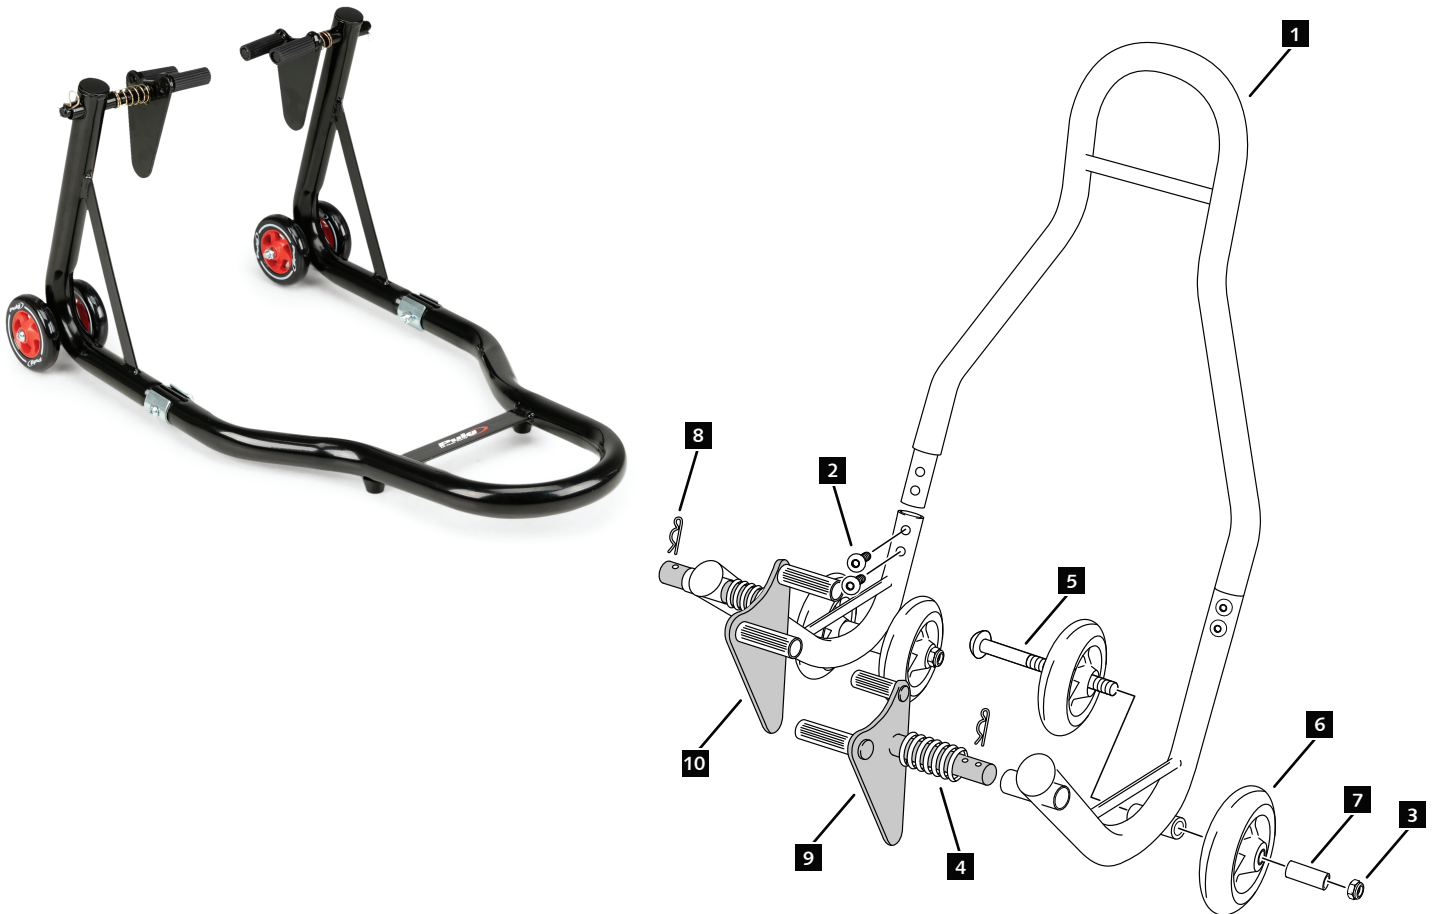

CABALLETE DELANTERO FRONT STAND

REF 4348N

M O U N T I N G I N S T R U C T I O N S

ID.	DESCRIPCIÓN	DESCRIPTION	QTY.
1	Asa trasera	Rear handle	1
2	Tornillo M6	M6 Bolt	4
3	Tuerca M8	M8 Nut	2
4	Muelle	Spring	2
5	Tornillo M8	M8 Bolt	2
6	Rueda	Wheel	4
7	Tubo pequeño	Small pipe	2
8	Pinza de retención	Retaining clip	2
9	Parte izquierda	Left part	1
10	Parte derecha	Right part	1