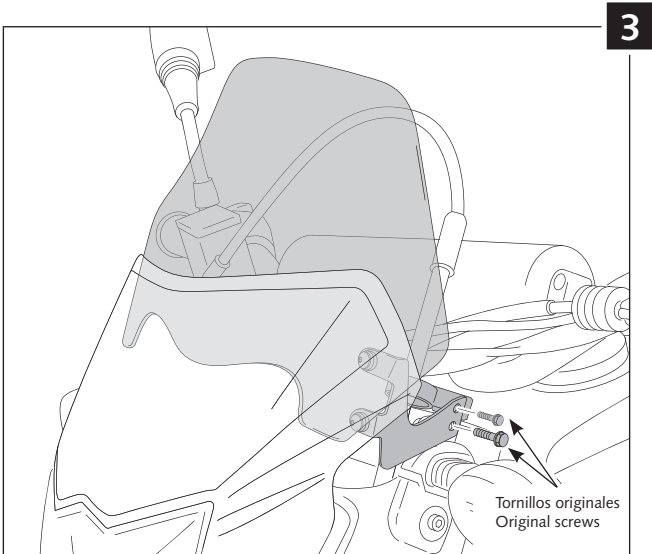

MOTOPLASTIC, S.A.

Molí de la sal, 1 - 08400 Granollers (Barcelona) SPAIN

Tel. 34 93 849 06 33 - Fax 34 93 849 09 88

info@motoplastic.com

www.puig.tv

INSTRUCCIONES DE MONTAJE - MOUNTING INSTRUCTIONS

CARENABRÍS ADAPTABLE A - WINDSHIELD ADAPTABLE TO YAMAHA XT 660 X '07 - '16

Ref.: 4358

ID.	DESCRIPCIÓN	DESCRIPTION	QTY.
1	 Pantalla	Screen	1
2	 Soporte metálico derecho	Right metal support	1
3	 Soporte metálico izquierdo	Left metal support	1
4	 Silemblock M5 (se suministra montado en la pieza nº1)	M5 well nut (supplied already mounted on the piece nº1)	4
5	 Tornillo Allen M5x16 ISO 7380	M5x16 ISO 7380 allen screw	4
6	 Arandela nylon Ø5XØ11x1	Ø5XØ11x1 nylon washer	4
7	 Tapón tornillo M5 ISO 7380	M5 ISO 7380 screw cap	4