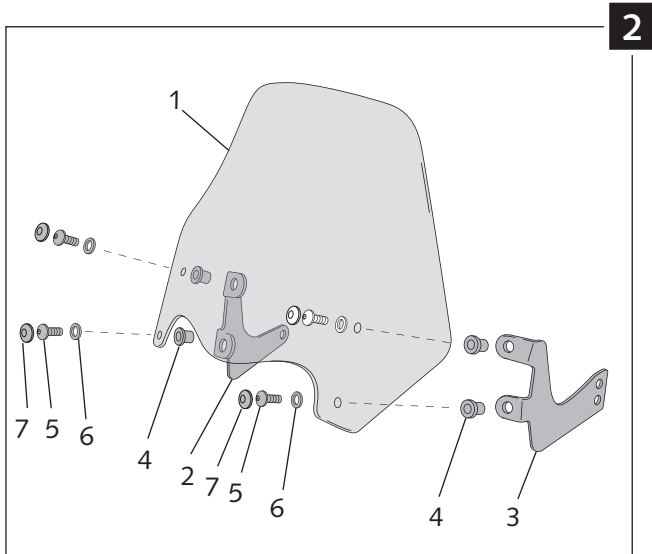

MOTOPLASTIC, S.A.

Molí de la sal, 1 - 08400 Granollers (Barcelona) SPAIN

Tel. 34 93 849 06 33 - Fax 34 93 849 09 88

info@motoplastic.com

www.puig.tv

INSTRUCCIONES DE MONTAJE - MOUNTING INSTRUCTIONS

CARENABRÍS ADAPTABLE A - WINDSHIELD ADAPTABLE TO YAMAHA XT 660 X '07 - '16

Ref.: 4358

ID.	DESCRIPCIÓN	DESCRIPTION	QTY.
1	 Pantalla	Screen	1
2	 Soporte metálico derecho	Right metal support	1
3	 Soporte metálico izquierdo	Left metal support	1
4	 Silemblock M5 (se suministra montado en la pieza nº1)	M5 well nut (supplied already mounted on the piece nº1)	4
5	 Tornillo Allen M5x16 ISO 7380	M5x16 ISO 7380 allen screw	4
6	 Arandela nylon Ø5XØ11x1	Ø5XØ11x1 nylon washer	4
7	 Tapón tornillo M5 ISO 7380	M5 ISO 7380 screw cap	4