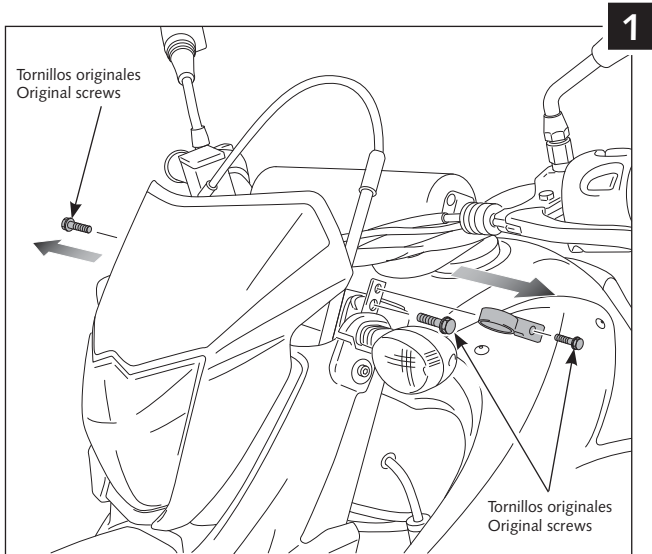

MOTOPLASTIC, S.A.

Molí de la sal, 1 - 08400 Granollers (Barcelona) SPAIN

Tel. 34 93 849 06 33 - Fax 34 93 849 09 88

info@motoplastic.com

www.puig.tv

INSTRUCCIONES DE MONTAJE - MOUNTING INSTRUCTIONS

CARENABRÍS ADAPTABLE A - WINDSHIELD ADAPTABLE TO YAMAHA XT 660 X '07 - '16

Ref.: 4358

ID.	DESCRIPCIÓN	DESCRIPTION	QTY.
1	 Pantalla	Screen	1
2	 Soporte metálico derecho	Right metal support	1
3	 Soporte metálico izquierdo	Left metal support	1
4	 Silemblock M5 (se suministra montado en la pieza nº1)	M5 well nut (supplied already mounted on the piece nº1)	4
5	 Tornillo Allen M5x16 ISO 7380	M5x16 ISO 7380 allen screw	4
6	 Arandela nylon Ø5XØ11x1	Ø5XØ11x1 nylon washer	4
7	 Tapón tornillo M5 ISO 7380	M5 ISO 7380 screw cap	4