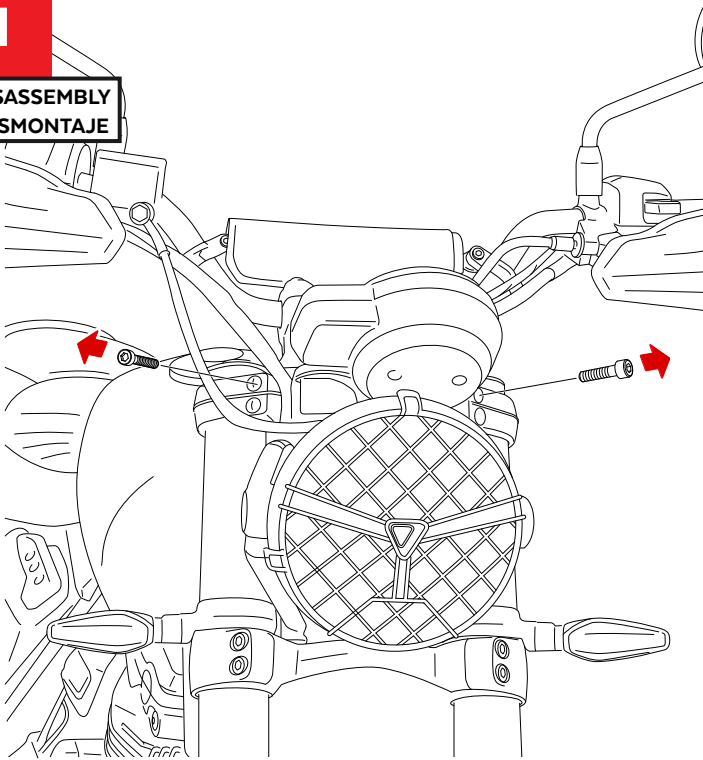

N° 3
N° 6

ID.	PIEZA/PART	DESCRIPCIÓN	DESCRIPTION	QTY.	REF.:
1		Cúpula Sport	Sport Screen	1	21933W/H/N/F/JM3
2		Soporte izquierdo	Left support (L)	1	SOPOR2P5-L21933
3		Soporte derecho	Right support (R)	1	SOPOR2P5-R21933
4		Casquillo Ø13xØ8x15mm	Ø13xØ 8x15mm Arrowhead	2	CASQUI-M----614
5		Tornillo allen M8x45 DIN912	M8x45 DIN912 screw	2	TORNI-AD912-508
6		Silentblock Ø9xØ6x8mm	Ø9xØ6x8mm Silentblock	4	AROPASACABLES-3
7		Casquillo con valona Ø12xØ6,8x7,3	Ø12xØ6,8x7,3 Bush with flange	4	CASQUI-1A---750
8		Tornillo allen M5x12 Ø11 ISO 7380	M5x12 Ø11 ISO 7380 Allen screw	4	TORNI-AI----520
9		Tapon tornillo M5 ISO 7380	M5 ISO 7380 screw cap	4	TAPON-----85

3

DISASSEMBLY
DESMONTAJE

4

ASSEMBLY
MONTAJE

TRIUMPH SCRAMBLER 400X '24- / SPEED 400 '24- / SCRAMBLER 400XC '25-

INSTRUCCIONES DE MONTAJE - MOUNTING INSTRUCTIONS - MONTAGEANLEITUNG

1

DISASSEMBLY
DESMONTAJE

2

ASSEMBLY
MONTAJE

5  Par de apriete - 18 Nm
Tightening torque - 18 Nm

3

ASSEMBLY
MONTAJE

8  Par de apriete - 3 Nm
Tightening torque - 3 Nm