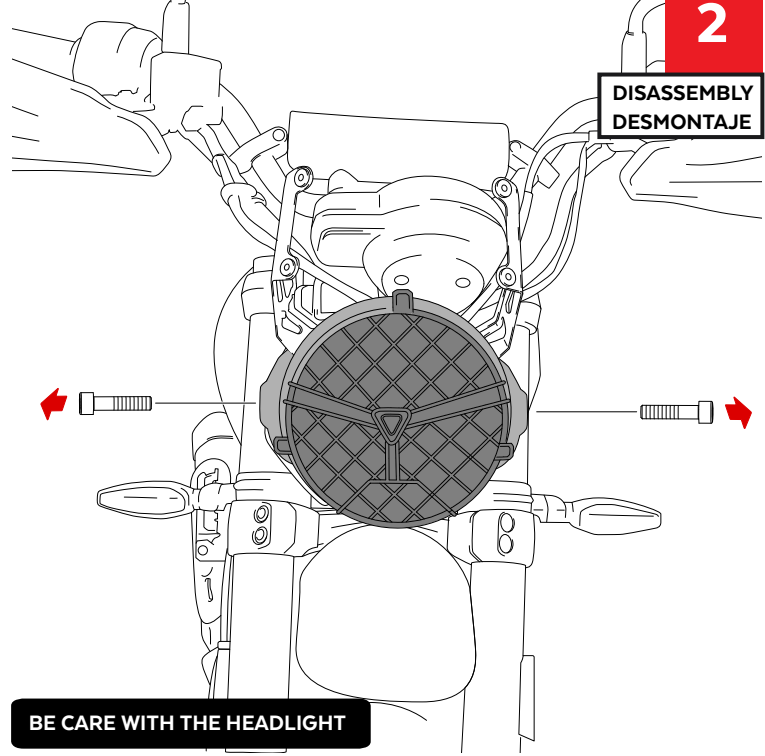

N° 3
N° 6

ID.	PIEZA/PART	DESCRIPCIÓN	DESCRIPTION	QTY.	REF.:
1		Cúpula Sport	Sport Screen	1	21933W/H/N/F/JM3
2		Soporte izquierdo	Left support (L)	1	SOPOR2P5-L21933
3		Soporte derecho	Right support (R)	1	SOPOR2P5-R21933
4		Casquillo Ø13xØ8x15mm	Ø13xØ 8x15mm Arrowhead	2	CASQUI-M----614
5		Tornillo allen M8x45 DIN912	M8x45 DIN912 screw	2	TORNI-AD912-508
6		Silentblock Ø9xØ6x8mm	Ø9xØ6x8mm Silentblock	4	AROPASACABLES-3
7		Casquillo con valona Ø12xØ6,8x7,3	Ø12xØ6,8x7,3 Bush with flange	4	CASQUI-1A---750
8		Tornillo allen M5x12 Ø11 ISO 7380	M5x12 Ø11 ISO 7380 Allen screw	4	TORNI-AI----520
9		Tapon tornillo M5 ISO 7380	M5 ISO 7380 screw cap	4	TAPON-----85

TRIUMPH SCRAMBLER 400X '24- / SPEED 400 '24- / SCRAMBLER 400XC '25-

INSTRUCCIONES DE MONTAJE - MOUNTING INSTRUCTIONS - MONTAGEANLEITUNG

DISASSEMBLY ONLY FOR SCRAMBLER 400XC

1

DISASSEMBLY
DESMONTAJE

2

DISASSEMBLY
DESMONTAJE