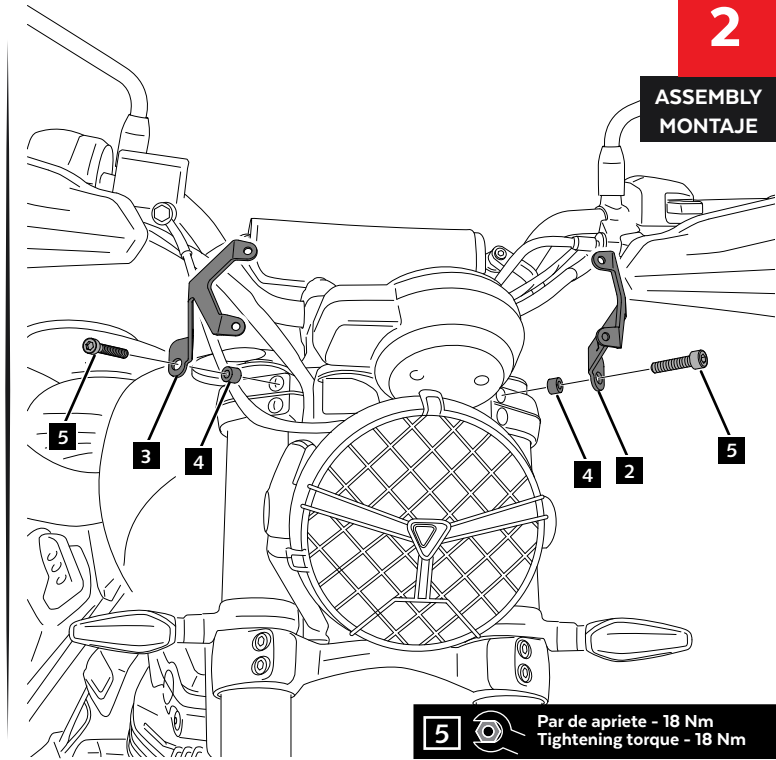

N° 3
N° 6

ID.	PIEZA/PART	DESCRIPCIÓN	DESCRIPTION	QTY.	REF.:
1		Cúpula Sport	Sport Screen	1	21933W/H/N/F/JM3
2		Soporte izquierdo	Left support (L)	1	SOPOR2P5-L21933
3		Soporte derecho	Right support (R)	1	SOPOR2P5-R21933
4		Casquillo Ø13xØ8x15mm	Ø13xØ 8x15mm Arrowhead	2	CASQUI-M----614
5		Tornillo allen M8x45 DIN912	M8x45 DIN912 screw	2	TORNI-AD912-508
6		Silentblock Ø9xØ6x8mm	Ø9xØ6x8mm Silentblock	4	AROPASACABLES-3
7		Casquillo con valona Ø12xØ6,8x7,3	Ø12xØ6,8x7,3 Bush with flange	4	CASQUI-1A---750
8		Tornillo allen M5x12 Ø11 ISO 7380	M5x12 Ø11 ISO 7380 Allen screw	4	TORNI-AI----520
9		Tapon tornillo M5 ISO 7380	M5 ISO 7380 screw cap	4	TAPON-----85

TRIUMPH SCRAMBLER 400X '24- / SPEED 400 '24- / SCRAMBLER 400XC '25-

INSTRUCCIONES DE MONTAJE - MOUNTING INSTRUCTIONS - MONTAGEANLEITUNG

DISASSEMBLY ONLY FOR SCRAMBLER 400XC

1

DISASSEMBLY
DESMONTAJE

2

DISASSEMBLY
DESMONTAJE

3

DISASSEMBLY
DESMONTAJE

4

ASSEMBLY
MONTAJE

TRIUMPH SCRAMBLER 400X '24- / SPEED 400 '24- / SCRAMBLER 400XC '25-

INSTRUCCIONES DE MONTAJE - MOUNTING INSTRUCTIONS - MONTAGEANLEITUNG

1

DISASSEMBLY
DESMONTAJE

2

ASSEMBLY
MONTAJE

5  Par de apriete - 18 Nm
Tightening torque - 18 Nm

3

ASSEMBLY
MONTAJE

8  Par de apriete - 3 Nm
Tightening torque - 3 Nm