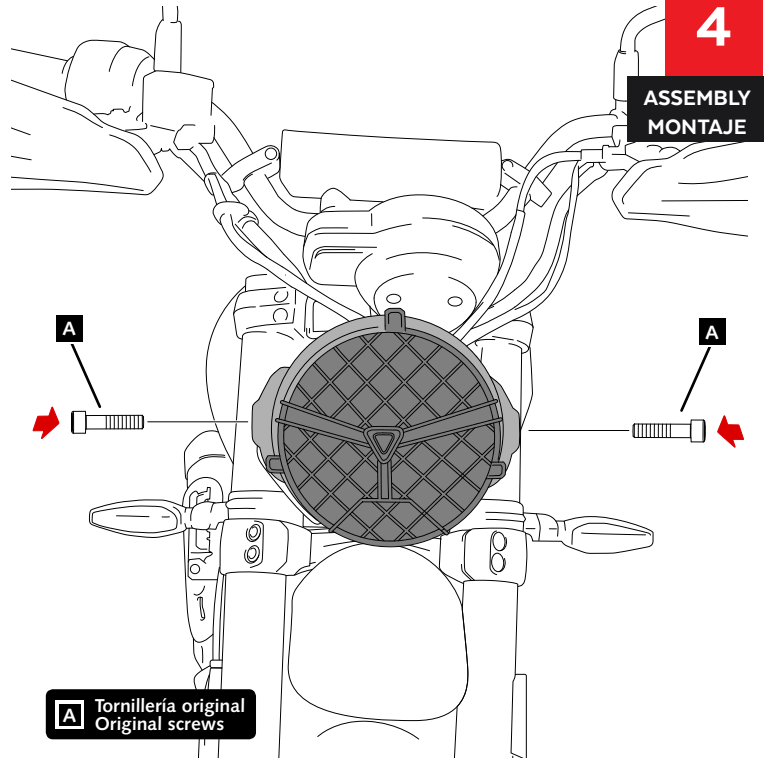

4

ASSEMBLY
MONTAJE