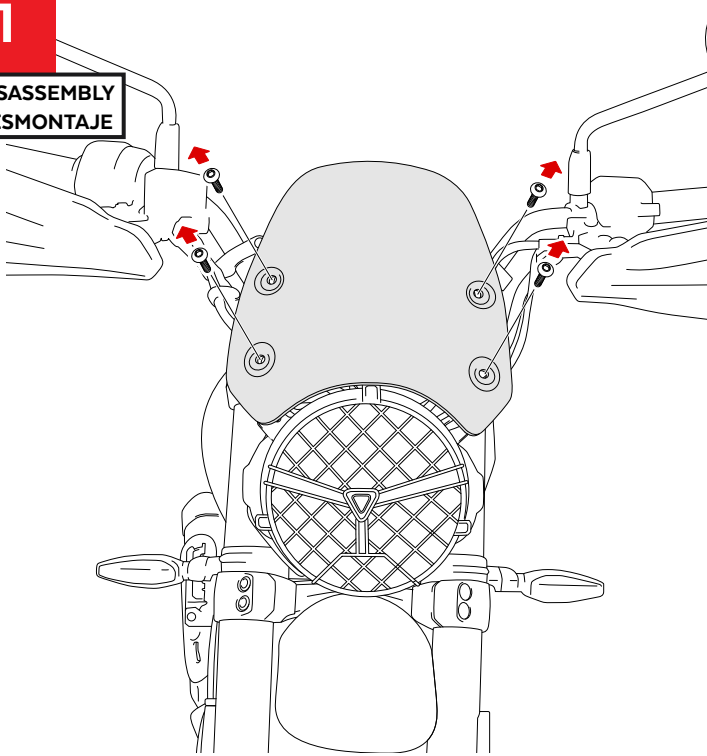

N° 3
N° 6

ID.	PIEZA/PART	DESCRIPCIÓN	DESCRIPTION	QTY.	REF.:
1		Cúpula Sport	Sport Screen	1	21933W/H/N/F/JM3
2		Soporte izquierdo	Left support (L)	1	SOPOR2P5-L21933
3		Soporte derecho	Right support (R)	1	SOPOR2P5-R21933
4		Casquillo Ø13xØ8x15mm	Ø13xØ 8x15mm Arrowhead	2	CASQUI-M----614
5		Tornillo allen M8x45 DIN912	M8x45 DIN912 screw	2	TORNI-AD912-508
6		Silentblock Ø9xØ6x8mm	Ø9xØ6x8mm Silentblock	4	AROPASACABLES-3
7		Casquillo con valona Ø12xØ6,8x7,3	Ø12xØ6,8x7,3 Bush with flange	4	CASQUI-1A---750
8		Tornillo allen M5x12 Ø11 ISO 7380	M5x12 Ø11 ISO 7380 Allen screw	4	TORNI-AI----520
9		Tapon tornillo M5 ISO 7380	M5 ISO 7380 screw cap	4	TAPON-----85

TRIUMPH SCRAMBLER 400X '24- / SPEED 400 '24- / SCRAMBLER 400XC '25-

INSTRUCCIONES DE MONTAJE - MOUNTING INSTRUCTIONS - MONTAGEANLEITUNG

DISASSEMBLY ONLY FOR SCRAMBLER 400XC

1

DISASSEMBLY
DESMONTAJE

2

DISASSEMBLY
DESMONTAJE

2

ASSEMBLY
MONTAJE

5  Par de apriete - 18 Nm
Tightening torque - 18 Nm

3

ASSEMBLY
MONTAJE

8  Par de apriete - 3 Nm
Tightening torque - 3 Nm