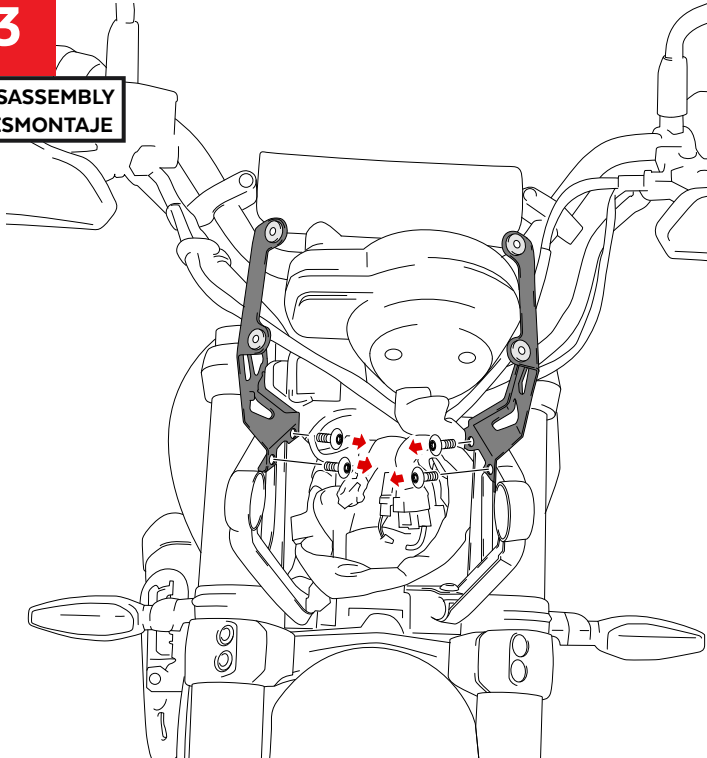

N° 3
N° 6

ID.	PIEZA/PART	DESCRIPCIÓN	DESCRIPTION	QTY.	REF.:
1		Cúpula Sport	Sport Screen	1	21933W/H/N/F/JM3
2		Soporte izquierdo	Left support (L)	1	SOPOR2P5-L21933
3		Soporte derecho	Right support (R)	1	SOPOR2P5-R21933
4		Casquillo Ø13xØ8x15mm	Ø13xØ 8x15mm Arrowhead	2	CASQUI-M----614
5		Tornillo allen M8x45 DIN912	M8x45 DIN912 screw	2	TORNI-AD912-508
6		Silentblock Ø9xØ6x8mm	Ø9xØ6x8mm Silentblock	4	AROPASACABLES-3
7		Casquillo con valona Ø12xØ6,8x7,3	Ø12xØ6,8x7,3 Bush with flange	4	CASQUI-1A---750
8		Tornillo allen M5x12 Ø11 ISO 7380	M5x12 Ø11 ISO 7380 Allen screw	4	TORNI-AI----520
9		Tapon tornillo M5 ISO 7380	M5 ISO 7380 screw cap	4	TAPON-----85

TRIUMPH SCRAMBLER 400X '24- / SPEED 400 '24- / SCRAMBLER 400XC '25-

INSTRUCCIONES DE MONTAJE - MOUNTING INSTRUCTIONS - MONTAGEANLEITUNG

DISASSEMBLY ONLY FOR SCRAMBLER 400XC

1

DISASSEMBLY
DESMONTAJE

2

DISASSEMBLY
DESMONTAJE

3

DISASSEMBLY
DESMONTAJE

4

ASSEMBLY
MONTAJE

TRIUMPH SCRAMBLER 400X '24- / SPEED 400 '24- / SCRAMBLER 400XC '25-

INSTRUCCIONES DE MONTAJE - MOUNTING INSTRUCTIONS - MONTAGEANLEITUNG

1

DISASSEMBLY
DESMONTAJE

2

ASSEMBLY
MONTAJE

5  Par de apriete - 18 Nm
Tightening torque - 18 Nm

3

ASSEMBLY
MONTAJE

8  Par de apriete - 3 Nm
Tightening torque - 3 Nm