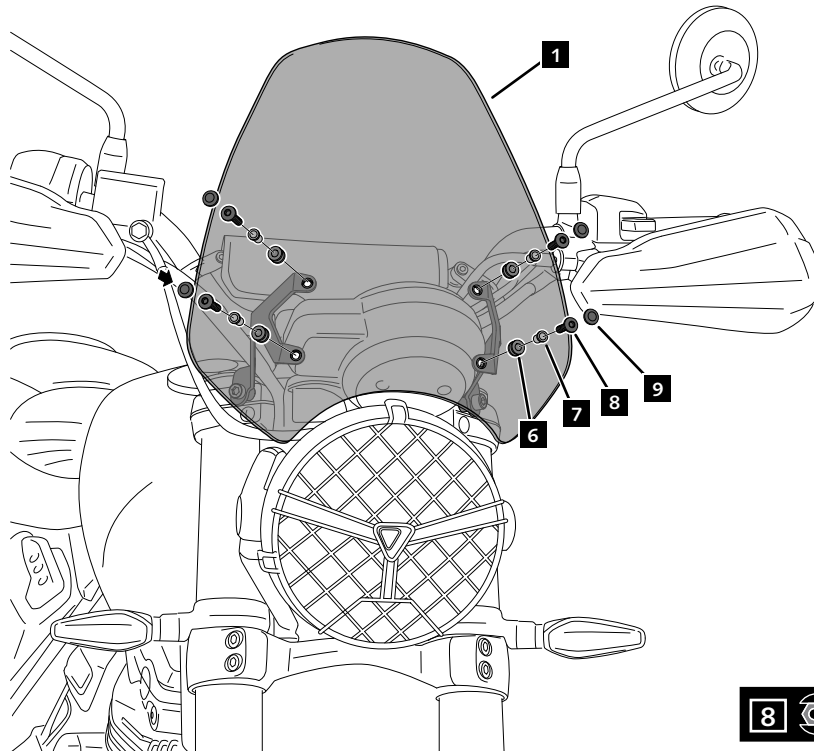

N° 3
N° 6

ID.	PIEZA/PART	DESCRIPCIÓN	DESCRIPTION	QTY.	REF.:
1		Cúpula Sport	Sport Screen	1	21933W/H/N/F/JM3
2		Soporte izquierdo	Left support (L)	1	SOPOR2P5-L21933
3		Soporte derecho	Right support (R)	1	SOPOR2P5-R21933
4		Casquillo Ø13xØ8x15mm	Ø13xØ 8x15mm Arrowhead	2	CASQUI-M----614
5		Tornillo allen M8x45 DIN912	M8x45 DIN912 screw	2	TORNI-AD912-508
6		Silentblock Ø9xØ6x8mm	Ø9xØ6x8mm Silentblock	4	AROPASACABLES-3
7		Casquillo con valona Ø12xØ6,8x7,3	Ø12xØ6,8x7,3 Bush with flange	4	CASQUI-1A---750
8		Tornillo allen M5x12 Ø11 ISO 7380	M5x12 Ø11 ISO 7380 Allen screw	4	TORNI-AI----520
9		Tapon tornillo M5 ISO 7380	M5 ISO 7380 screw cap	4	TAPON-----85

3

DISASSEMBLY
DESMONTAJE

4

ASSEMBLY
MONTAJE

TRIUMPH SCRAMBLER 400X '24- / SPEED 400 '24- / SCRAMBLER 400XC '25-

INSTRUCCIONES DE MONTAJE - MOUNTING INSTRUCTIONS - MONTAGEANLEITUNG

1

DISASSEMBLY
DESMONTAJE

2

ASSEMBLY
MONTAJE

5  Par de apriete - 18 Nm
Tightening torque - 18 Nm

3

ASSEMBLY
MONTAJE

8  Par de apriete - 3 Nm
Tightening torque - 3 Nm