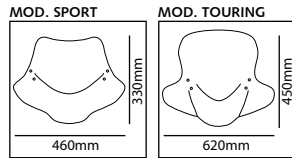

MOTOPLASTIC, S.A.

Molí de la sal, 1 - 08400 Granollers (Barcelona) SPAIN

Tel. 34 93 849 06 33 - Fax 34 93 849 09 88

info@puig.tv

www.puig.tv