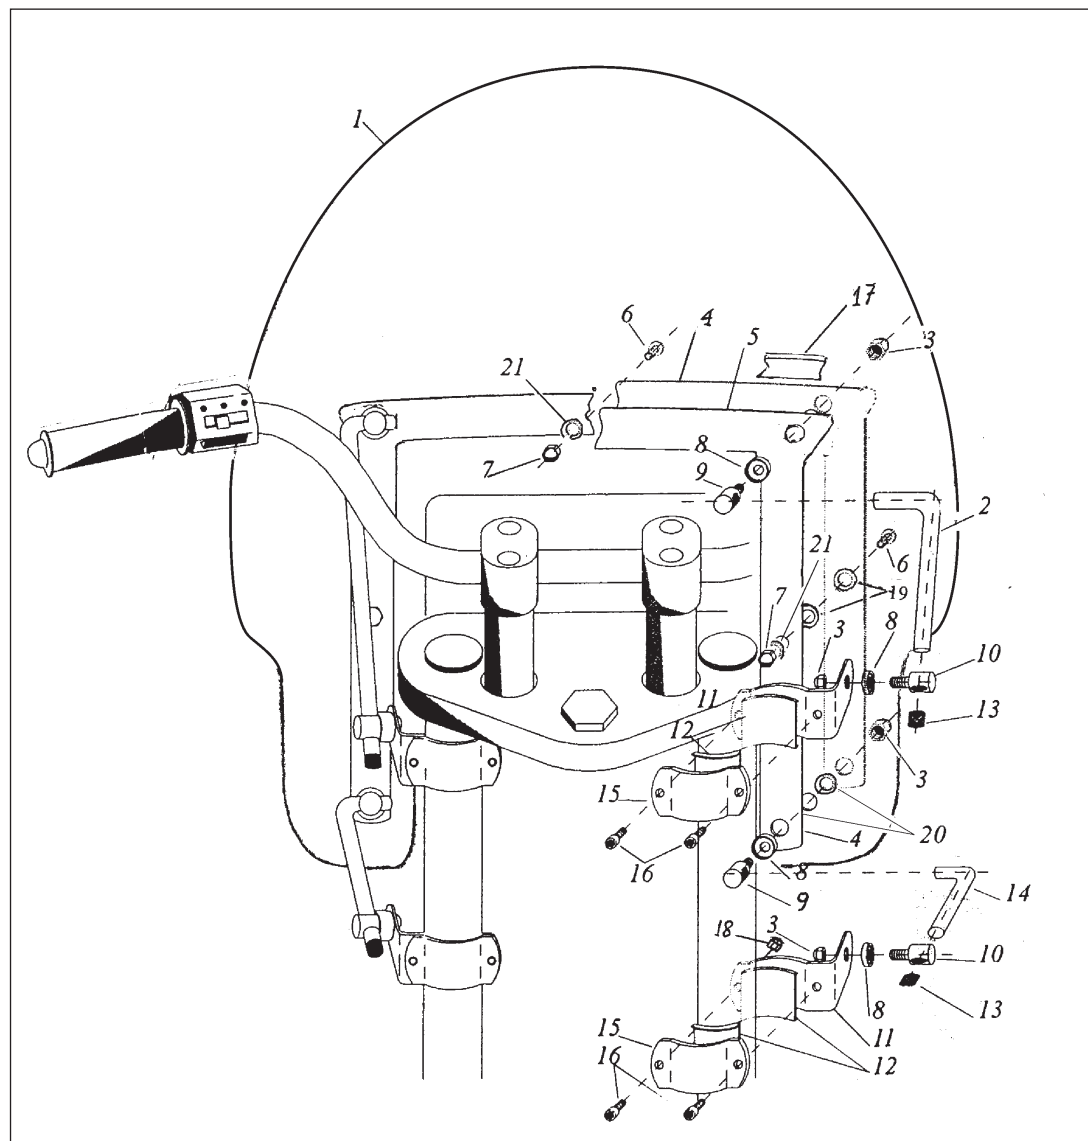

INSTRUCCIONES DE MONTAJE CARENABRÍS WINDSHIELD MOUNTING INSTRUCTIONS

Mod.: AMERICA II
Ref.: 0319