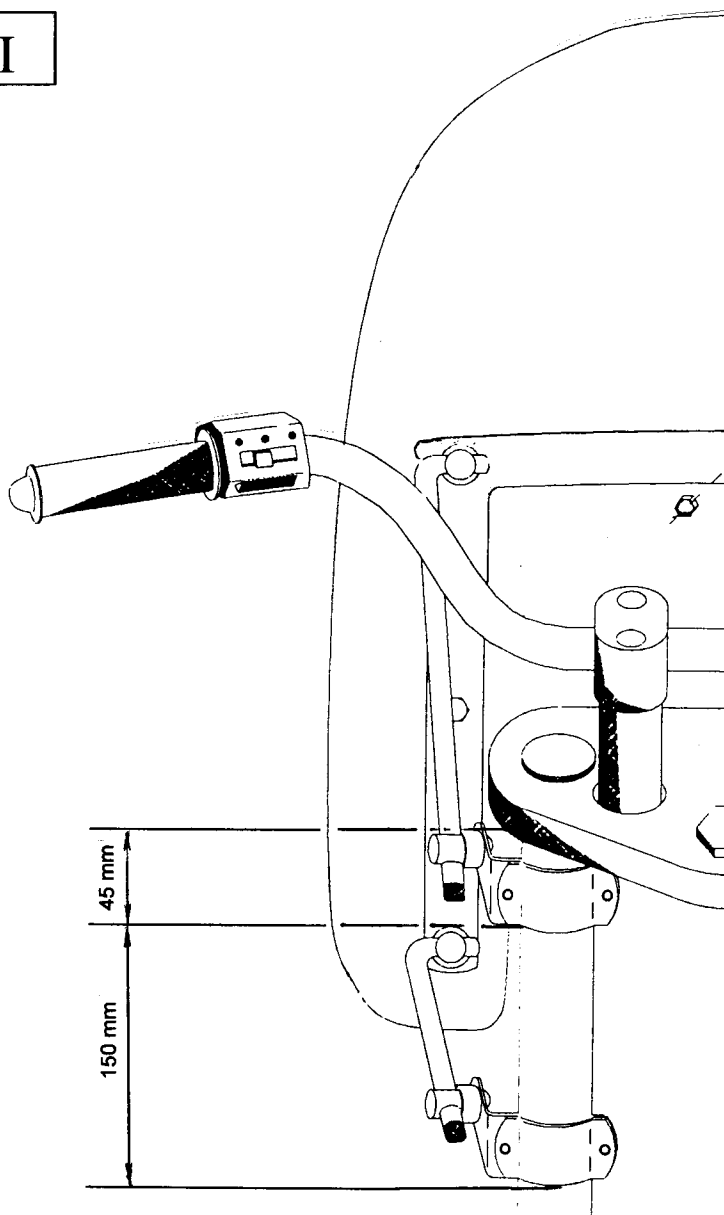

ACCESORIOS PARA EL MONTAJE DE LOS CARENABRÍS

MODELO: AMÉRICA I - AMÉRICA II - AMÉRICA III

SOBRE: Motocicleta HYOSUNG Aquila 650

Ref^a.: 4314-I

Montaje

Aconsejamos situar la bridas tal como indica el dibujo.

Gracias

NÚMERO	DENOMINACIÓN	CANTIDAD
1	SEMIBRIDA CORTA Ø56	4
2	SEMIBRIDA LARGA Ø56	4

Puig
Racing Screens

MOTOPLASTIC S.A.

Moli de la Sal, 1

08400 GRANOLLERS

Barcelona

Tel. 938 490 633 / 938 490 867

Fax. 938 490 988

WEB: www.mtoplastic.com

e-mail: mtoplastic@motoplastic.com