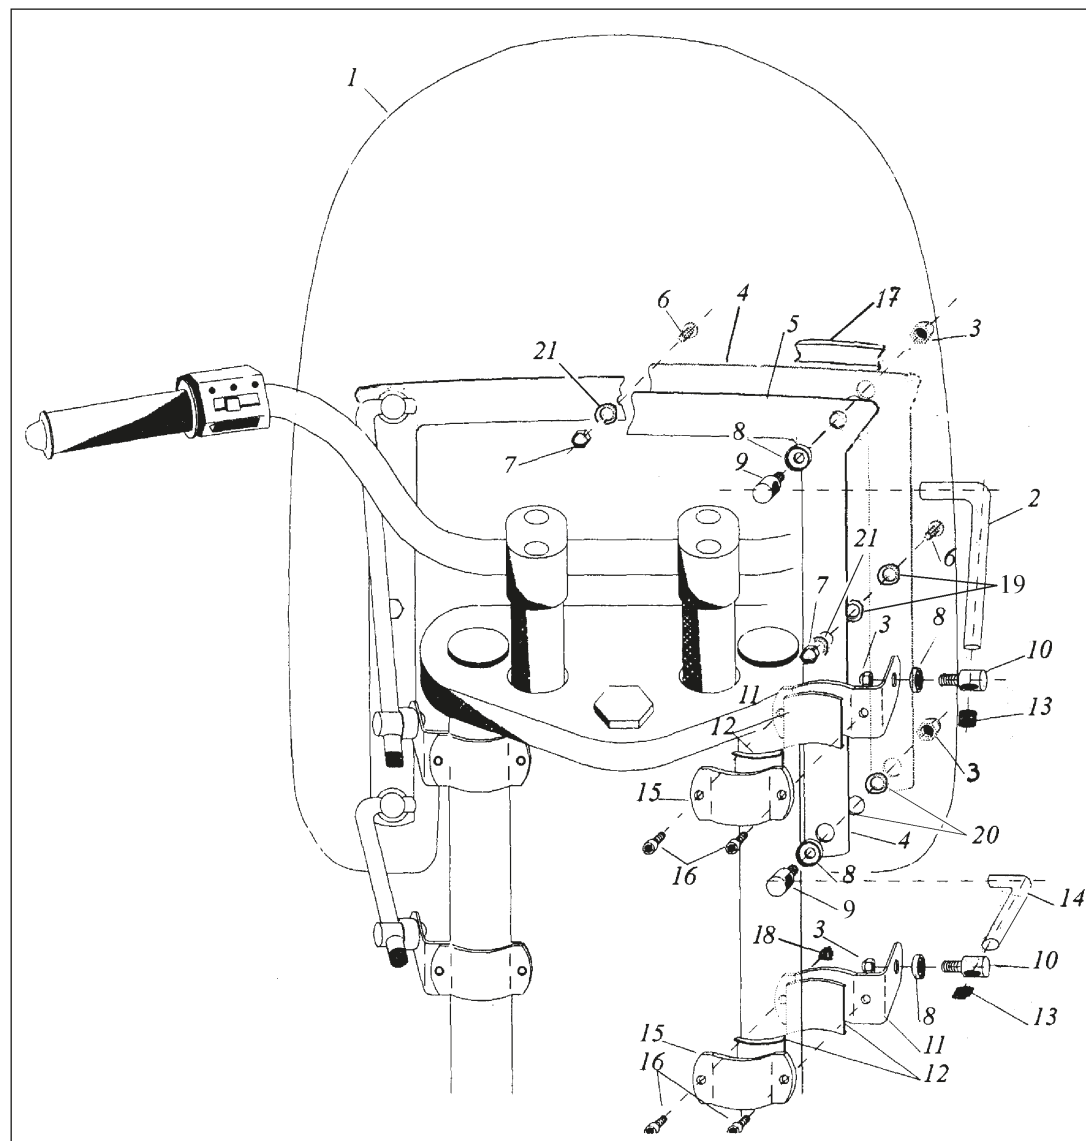

Gracias por su atención.

It would be convenient to re-tight the windshield screws, specially the ones that are fixed to the motorcycle, whenever you maintain the vehicle.

Thanks for your attention.

ID.	DESCRIPCIÓN	DESCRIPTION	REF.	QTY.
1	Pantalla transparente	Clear Windshield	0867WM3	1
2	Varilla larga de Ø9x205 INOX	Ø9x205 INOX Large bar	VARILLPI304-205	2
3	Tuerca ciega M8 INOX	M8 INOX nut	TUERCEM8I-393	8
4	Platina exterior INOX	Outer bracket INOX	PLATINI304--017	1
5	Platina interior INOX	Inner bracket INOX	PLATINI304--018	1
6	Tornillo Philips M6x12 INOX	Philips screw M6x12 INOX	TORNI-D7985-545	3
7	Tuerca ciega M6 INOX	M6 INOX nut	TUERCEM6I-392	3
8	Arandela con rebaje Ø8xØ20x7 INOX	Ø8xØ20x7 INOX special washer	ARAND-I-RE--503	8
9	Tornillo con taladro pasante M8x29 INOX	Screw with drill through M8x29 INOX	TORNI-I-TP--501	4
10	Tornillo con taladro pasante M8x26 INOX	Screw with drill through M8x26 INOX	TORNI-I-TP--502	4
11	Semi-brida larga INOX	Large semi-bridle	PLATI-I304---38	4
12	Casquillo de plástico	Plastic arrowhead	CASQUI-CA---72	8
13	Tope de plástico	Cover plastic	TOPEE-VPGT--8/4	8
14	Varilla corta de Ø9x125 INOX	Short bar	VARILLPI304-I15	2
15	Semi-brida corta INOX	Short semi-bridle	PLATI-I304---39	4
16	Tornillo Allen M6x16 INOX	Allen screw M6x16 INOX	TORNI-I7380-485	8
17	Junta fl exibile	Flexible trim	RIBET-TE-CH----	1
18	Tuerca grafi lada M6 INOX	Special M6 INOX nut	TUERC-GI----515	8
19	Arandela plástico Ø6	Plastic washer Ø6	ARAND-PD55---68	4
20	Arandela plástico Ø7,5	Plastic washer Ø7,5	ARAND-PD75---68	4
21	Arandela Grower INOX Ø6	Grower washer INOX Ø6	ARAND-D127--528	3

## INSTRUCCIONES DE MONTAJE CARENABRÍS WINDSHIELD MOUNTING INSTRUCTIONS

Mod.: AMERICA I  
Ref.: 0867 W / H

## Montaje

Aconsejamos situar la bridas tal como indica el dibujo.

Gracias

NÚMERO	DENOMINACIÓN	CANTIDAD
1	SEMIBRIDA CORTA Ø56	4
2	SEMIBRIDA LARGA Ø56	4

**Puig**  
Racing Screens

**MOTOPLASTIC S.A.**

Moli de la Sal, 1