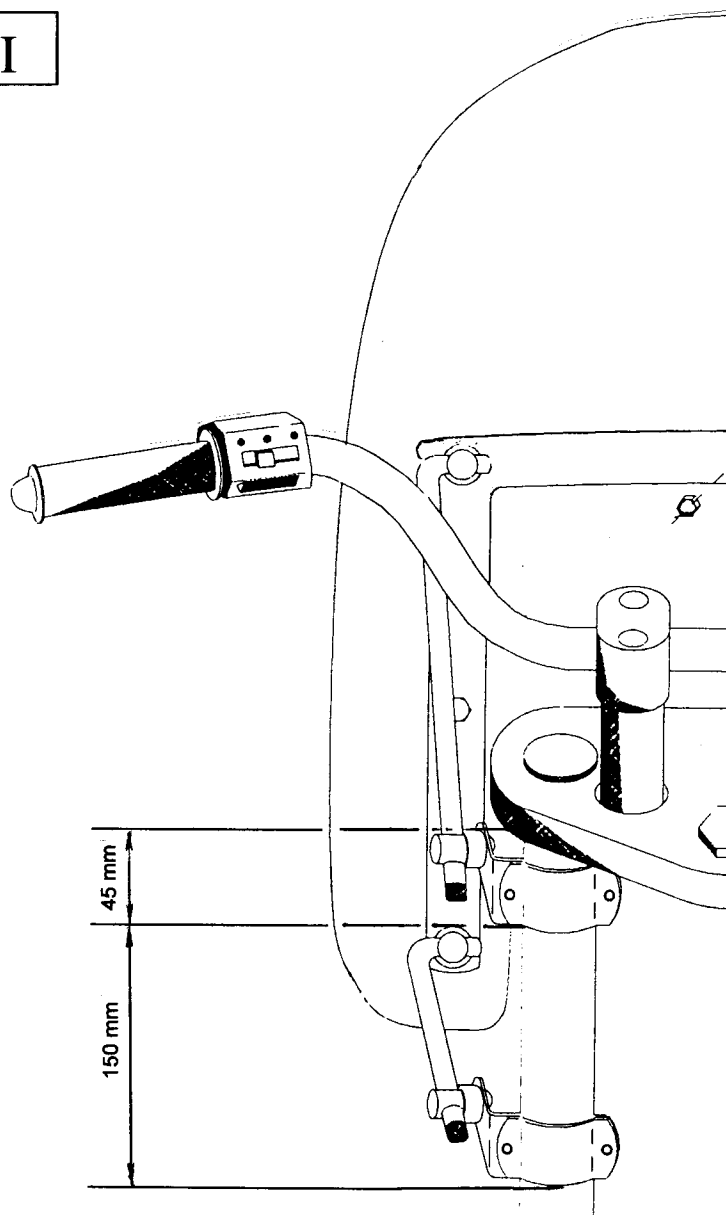

ACCESORIOS PARA EL MONTAJE DE LOS CARENABRÍS

MODELO: AMÉRICA I - AMÉRICA II - AMÉRICA III

SOBRE: Motocicleta HYOSUNG Aquila 650

Ref^a.: 4314-I

Montaje

Aconsejamos situar la bridas tal como indica el dibujo.

Gracias

NÚMERO	DENOMINACIÓN	CANTIDAD
1	SEMIBRIDA CORTA Ø56	4
2	SEMIBRIDA LARGA Ø56	4

Puig
Racing Screens

MOTOPLASTIC S.A.

Moli de la Sal, 1

08400 GRANOLLERS

Barcelona

Tel. 938 490 633 / 938 490 867

Fax. 938 490 988

WEB: www.mtoplastic.com

e-mail: mtoplastic@motoplastic.com