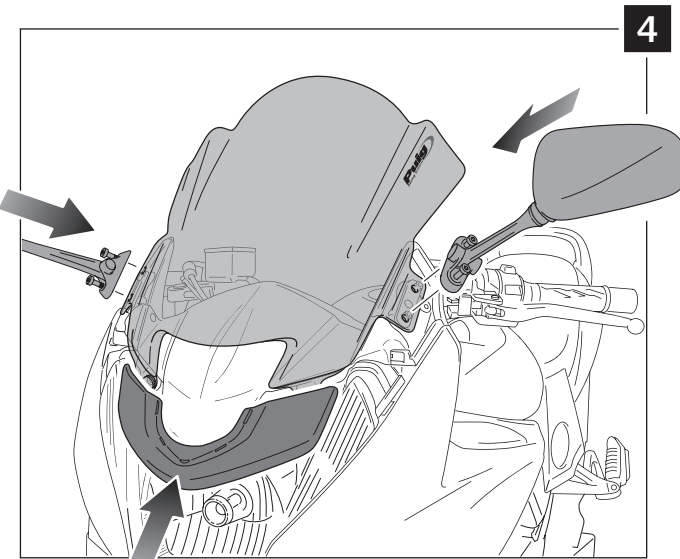

MOTOPLASTIC, S.A.

Molí de la sal, 1 - 08403 Granollers (Barcelona) SPAIN

Tel. 34 93 849 06 33 - Fax 34 93 849 09 88

info@puig.tv

www.puig.tv

INSTRUCCIONES DE MONTAJE - MOUNTING INSTRUCTIONS

CÚPULA ADAPTABLE A - SCREEN ADAPTABLE TO SUZUKI GSF650S BANDIT '09 - '14

Mod.: RACING
Ref.: 5079

Mod.: TOURING
Ref.: 5050

Mod.: RACING
Ref.: 5079

Mod.: TOURING
Ref.: 5050

| ID. | DESCRIPCIÓN | DESCRIPTION | QTY. |
|-----|--|-------------|------|
| 1 |  Cúpula | Screen | 1 |