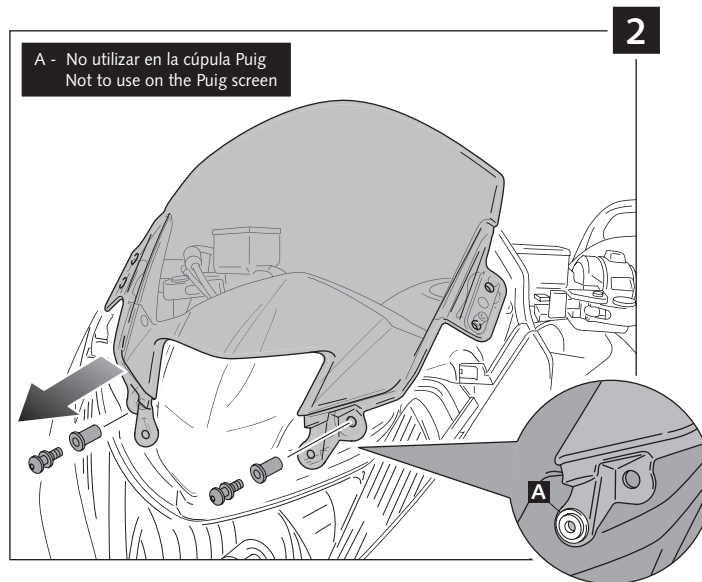

MOTOPLASTIC, S.A.

Molí de la sal, 1 - 08403 Granollers (Barcelona) SPAIN

Tel. 34 93 849 06 33 - Fax 34 93 849 09 88

info@puig.tv

www.puig.tv

INSTRUCCIONES DE MONTAJE - MOUNTING INSTRUCTIONS

CÚPULA ADAPTABLE A - SCREEN ADAPTABLE TO SUZUKI GSF650S BANDIT '09 - '14

Mod.: RACING
Ref.: 5079

Mod.: TOURING
Ref.: 5050

Mod.: RACING
Ref.: 5079

Mod.: TOURING
Ref.: 5050

| ID. | DESCRIPCIÓN | DESCRIPTION | QTY. |
|-----|--|-------------|------|
| 1 |  Cúpula | Screen | 1 |