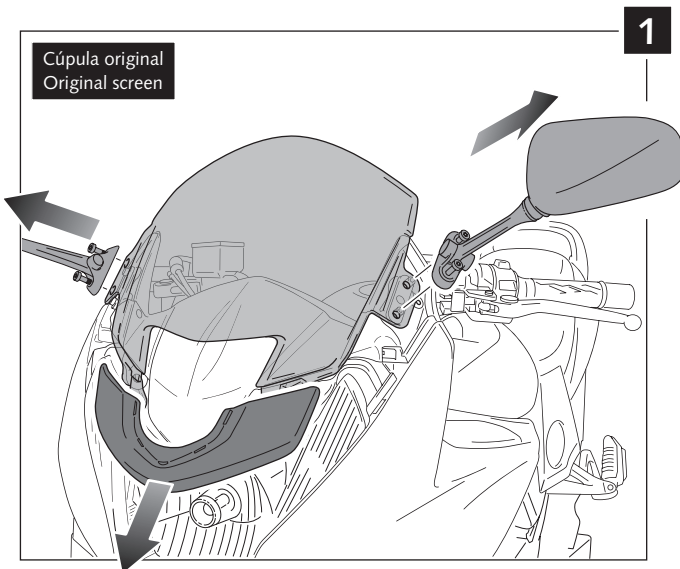

MOTOPLASTIC, S.A.

Molí de la sal, 1 - 08403 Granollers (Barcelona) SPAIN

Tel. 34 93 849 06 33 - Fax 34 93 849 09 88

info@puig.tv

www.puig.tv

INSTRUCCIONES DE MONTAJE - MOUNTING INSTRUCTIONS

CÚPULA ADAPTABLE A - SCREEN ADAPTABLE TO SUZUKI GSF650S BANDIT '09 - '14

Mod.: RACING
Ref.: 5079

Mod.: TOURING
Ref.: 5050

Mod.: RACING
Ref.: 5079

Mod.: TOURING
Ref.: 5050

| ID. | DESCRIPCIÓN | DESCRIPTION | QTY. |
|-----|--|-------------|------|
| 1 |  Cúpula | Screen | 1 |