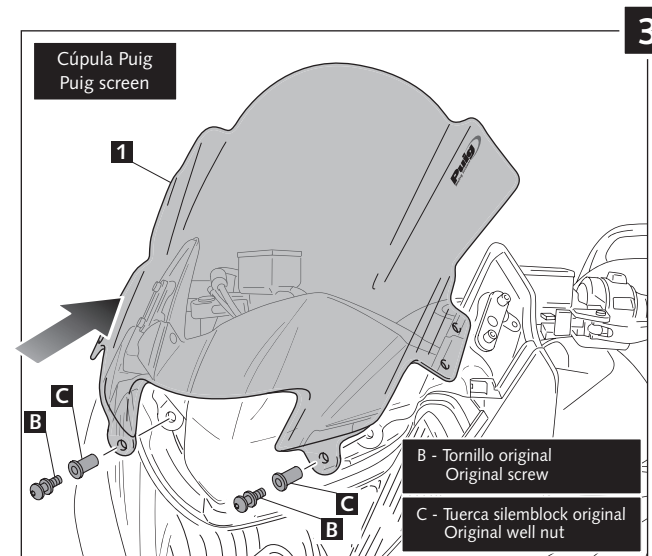

MOTOPLASTIC, S.A.

Molí de la sal, 1 - 08403 Granollers (Barcelona) SPAIN

Tel. 34 93 849 06 33 - Fax 34 93 849 09 88

info@puig.tv

www.puig.tv

INSTRUCCIONES DE MONTAJE - MOUNTING INSTRUCTIONS

CÚPULA ADAPTABLE A - SCREEN ADAPTABLE TO SUZUKI GSF650S BANDIT '09 - '14

Mod.: RACING
Ref.: 5079

Mod.: TOURING
Ref.: 5050

Mod.: RACING
Ref.: 5079

Mod.: TOURING
Ref.: 5050

| ID. | DESCRIPCIÓN | DESCRIPTION | QTY. |
|-----|--|-------------|------|
| 1 |  Cúpula | Screen | 1 |