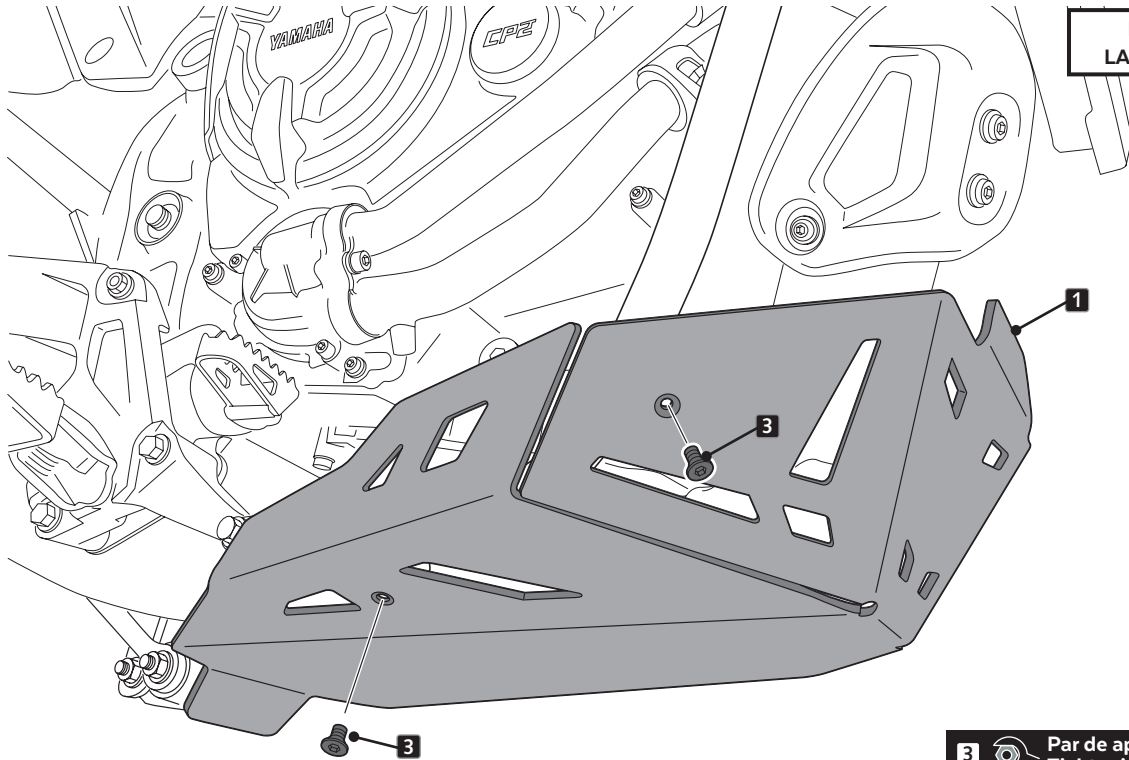

YAMAHA TENERE 700 '19- / TENERE 700 RALLY '26-

INSTRUCCIONES DE MONTAJE - MOUNTING INSTRUCTIONS - MONTAGEANLEITUNG

5

ASSEMBLY
MONTAJE

RIGHT SIDE
LADO DERECHO

3  Par de apriete - 8 Nm
Tightening torque - 8Nm