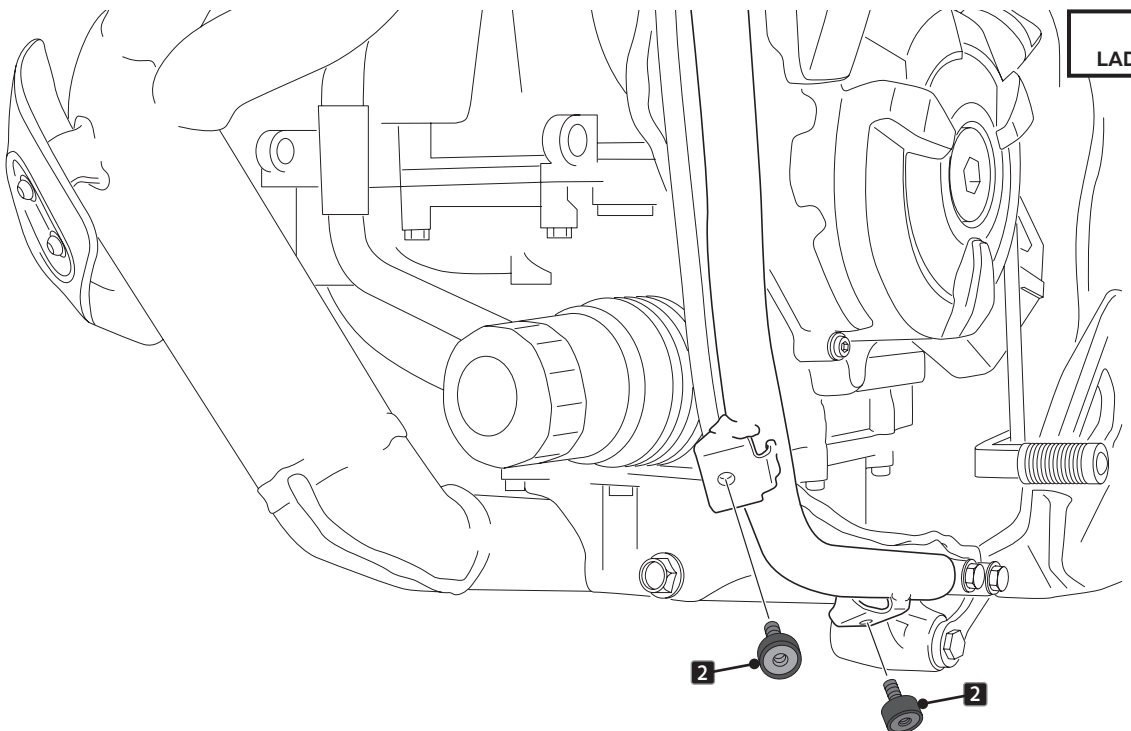

YAMAHA TENERE 700 '19- / TENERE 700 RALLY '26-

INSTRUCCIONES DE MONTAJE - MOUNTING INSTRUCTIONS - MONTAGEANLEITUNG

5

ASSEMBLY
MONTAJE

RIGHT SIDE
LADO DERECHO

3  Par de apriete - 8 Nm
Tightening torque - 8Nm

6

ASSEMBLY
MONTAJE

LEFT SIDE
LADO IZQUIERDO

3  Par de apriete - 19 Nm
Tightening torque - 19Nm