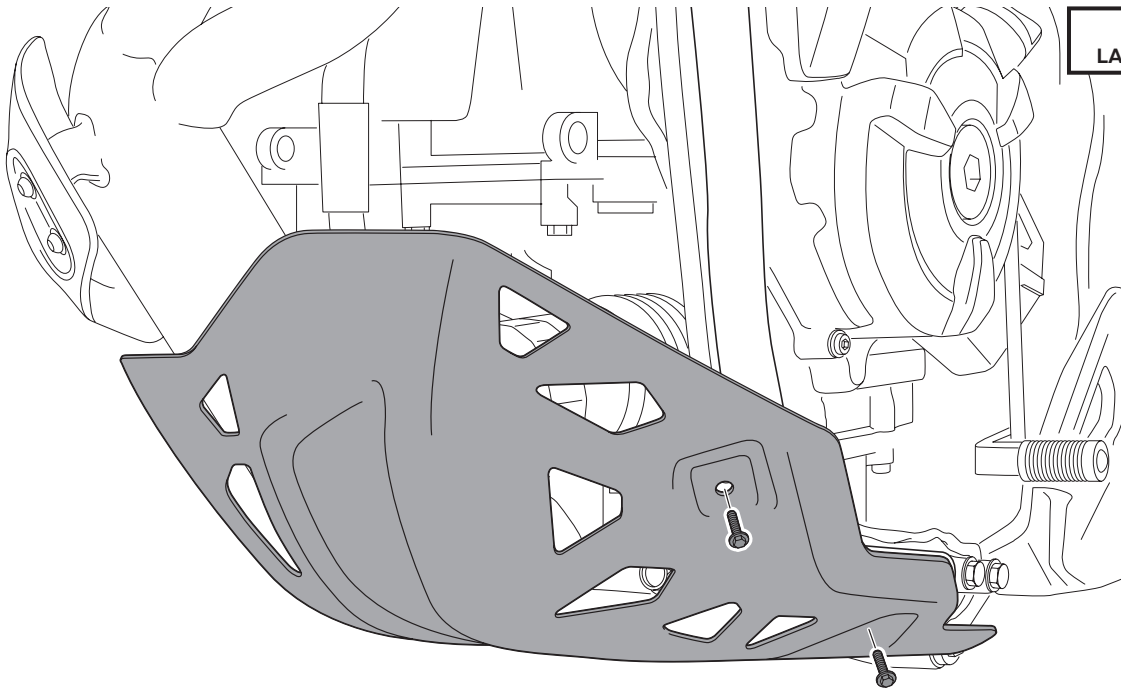

YAMAHA TENERE 700 '19- / TENERE 700 RALLY '26-

M O U N T I N G I N S T R U C T I O N S

REF 22039

OIL-CARTER GUARD - PROTECTOR DE CARTER

ID	PIEZA/PART	DESCRIPCIÓN	DESCRIPTION	QTY	REF
1		Protector de Aluminio	Aluminum protection plate	1	SOPORIP4PN22039
2		Amortiguador antivibratorio silentblock Ø20x10 (M6x18, int M6x6)	Anti vibration damper silentblock Ø20x10 (M6x18, int M6x6)	4	SILENTBLOCK-523
3		Tornillo M6 x8 DIN7991	M6 x8 DIN7991 Screw	4	TORNI-D7991-918

YAMAHA TENERE 700 '19- / TENERE 700 RALLY '26-

INSTRUCCIONES DE MONTAJE - MOUNTING INSTRUCTIONS - MONTAGEANLEITUNG

1

DISASSEMBLY
DESMONTAJE

DISASSEMBLY FOR TENERE 700

RIGHT SIDE
LADO DERECHO

2

DISASSEMBLY
DESMONTAJE

LEFT SIDE
LADO IZQUIERDO

YAMAHA TENERE 700 '19- / TENERE 700 RALLY '26-

INSTRUCCIONES DE MONTAJE - MOUNTING INSTRUCTIONS - MONTAGEANLEITUNG

1

DISASSEMBLY FOR TENERE 700 RALLY VERSION

DISASSEMBLY
DESMONTAJE