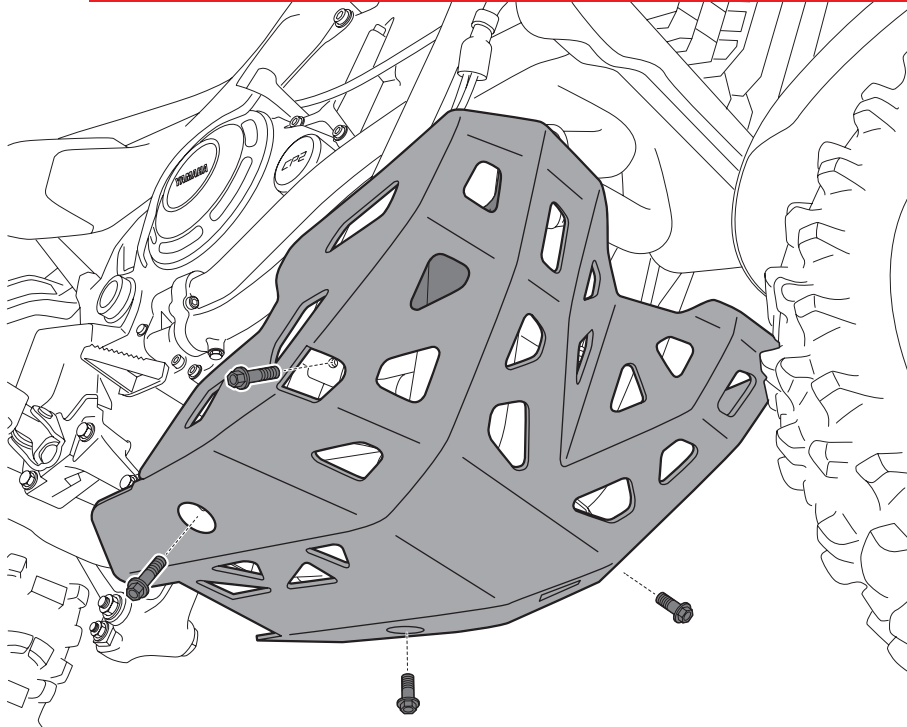

YAMAHA TENERE 700 '19- / TENERE 700 RALLY '26-

M O U N T I N G I N S T R U C T I O N S

REF 22039

OIL-CARTER GUARD - PROTECTOR DE CARTER

ID	PIEZA/PART	DESCRIPCIÓN	DESCRIPTION	QTY	REF
1		Protector de Aluminio	Aluminum protection plate	1	SOPORIP4PN22039
2		Amortiguador antivibratorio silentblock Ø20x10 (M6x18, int M6x6)	Anti vibration damper silentblock Ø20x10 (M6x18, int M6x6)	4	SILENTBLOCK-523
3		Tornillo M6 x8 DIN7991	M6 x8 DIN7991 Screw	4	TORNI-D7991-918

YAMAHA TENERE 700 '19- / TENERE 700 RALLY '26-

INSTRUCCIONES DE MONTAJE - MOUNTING INSTRUCTIONS - MONTAGEANLEITUNG

1

DISASSEMBLY
DESMONTAJE

DISASSEMBLY FOR TENERE 700

RIGHT SIDE
LADO DERECHO

2

DISASSEMBLY
DESMONTAJE

LEFT SIDE
LADO IZQUIERDO

YAMAHA TENERE 700 '19- / TENERE 700 RALLY '26-

INSTRUCCIONES DE MONTAJE - MOUNTING INSTRUCTIONS - MONTAGEANLEITUNG

1

DISASSEMBLY FOR TENERE 700 RALLY VERSION

DISASSEMBLY
DESMONTAJE