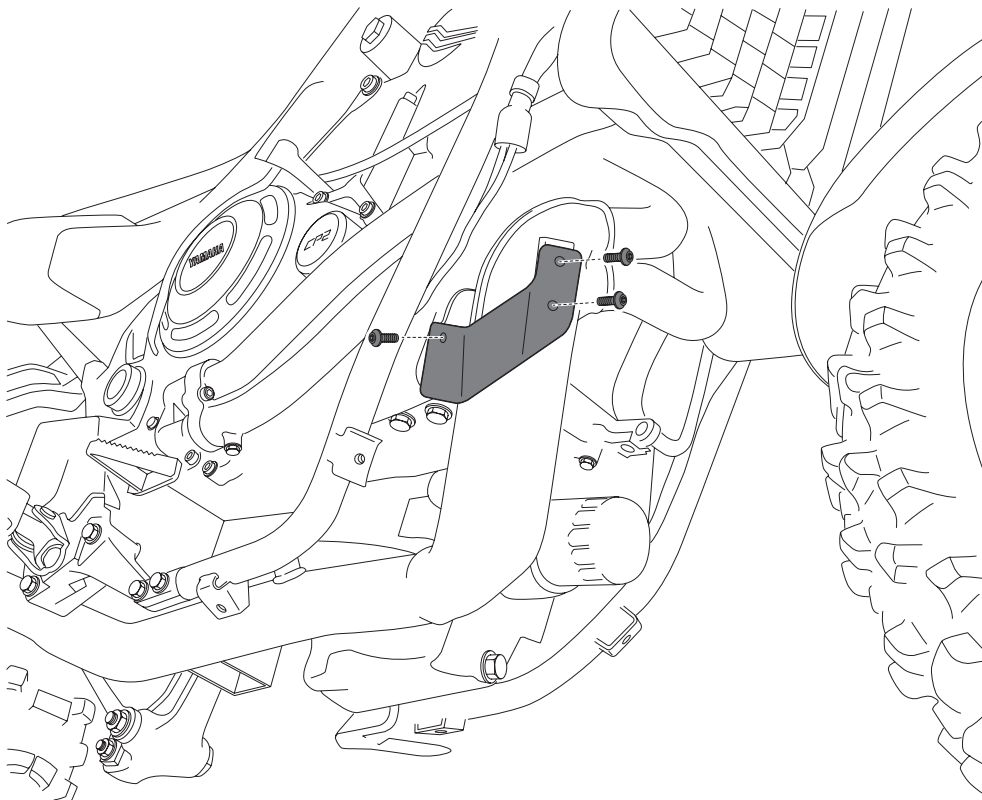

2

DISASSEMBLY
DESMONTAJE