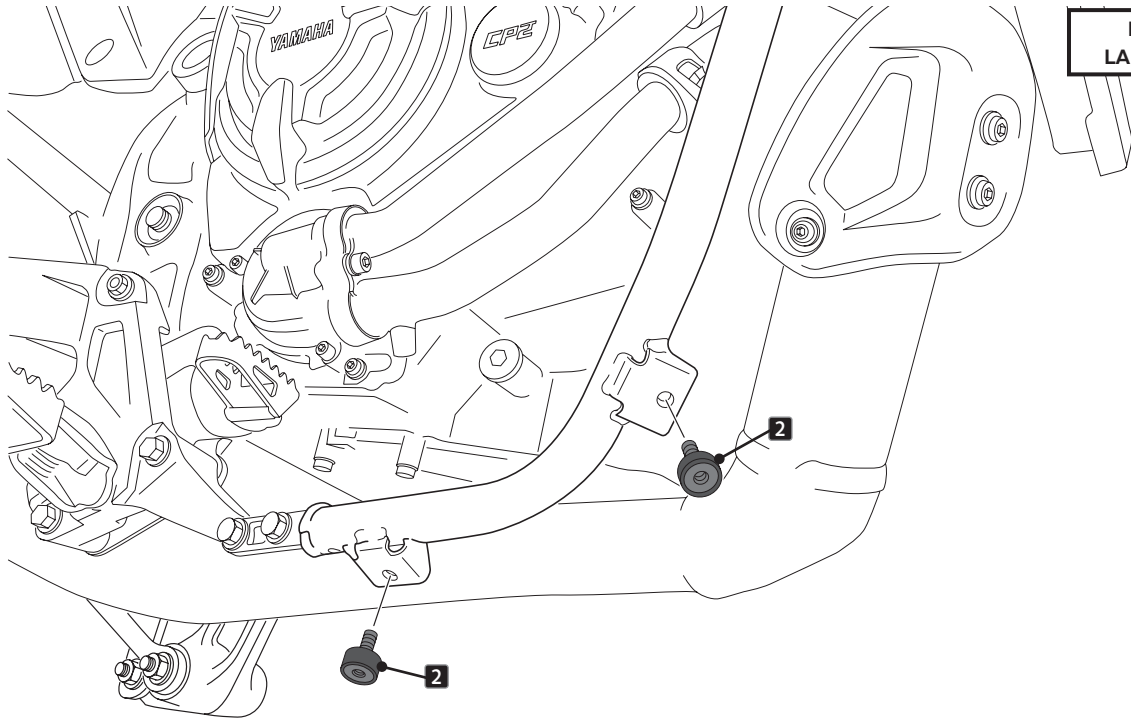

LEFT SIDE
LADO IZQUIERDO

YAMAHA TENERE 700 '19- / TENERE 700 RALLY '26-

INSTRUCCIONES DE MONTAJE - MOUNTING INSTRUCTIONS - MONTAGEANLEITUNG

1

DISASSEMBLY FOR TENERE 700 RALLY VERSION

DISASSEMBLY
DESMONTAJE

2

DISASSEMBLY
DESMONTAJE

YAMAHA TENERE 700 '19- / TENERE 700 RALLY '26-

INSTRUCCIONES DE MONTAJE - MOUNTING INSTRUCTIONS - MONTAGEANLEITUNG

3

ASSEMBLY
MONTAJE

4

ASSEMBLY
MONTAJE

YAMAHA TENERE 700 '19- / TENERE 700 RALLY '26-

INSTRUCCIONES DE MONTAJE - MOUNTING INSTRUCTIONS - MONTAGEANLEITUNG

5

ASSEMBLY
MONTAJE

RIGHT SIDE
LADO DERECHO

3  Par de apriete - 8 Nm
Tightening torque - 8Nm

6

ASSEMBLY
MONTAJE

LEFT SIDE
LADO IZQUIERDO

3  Par de apriete - 19 Nm
Tightening torque - 19Nm