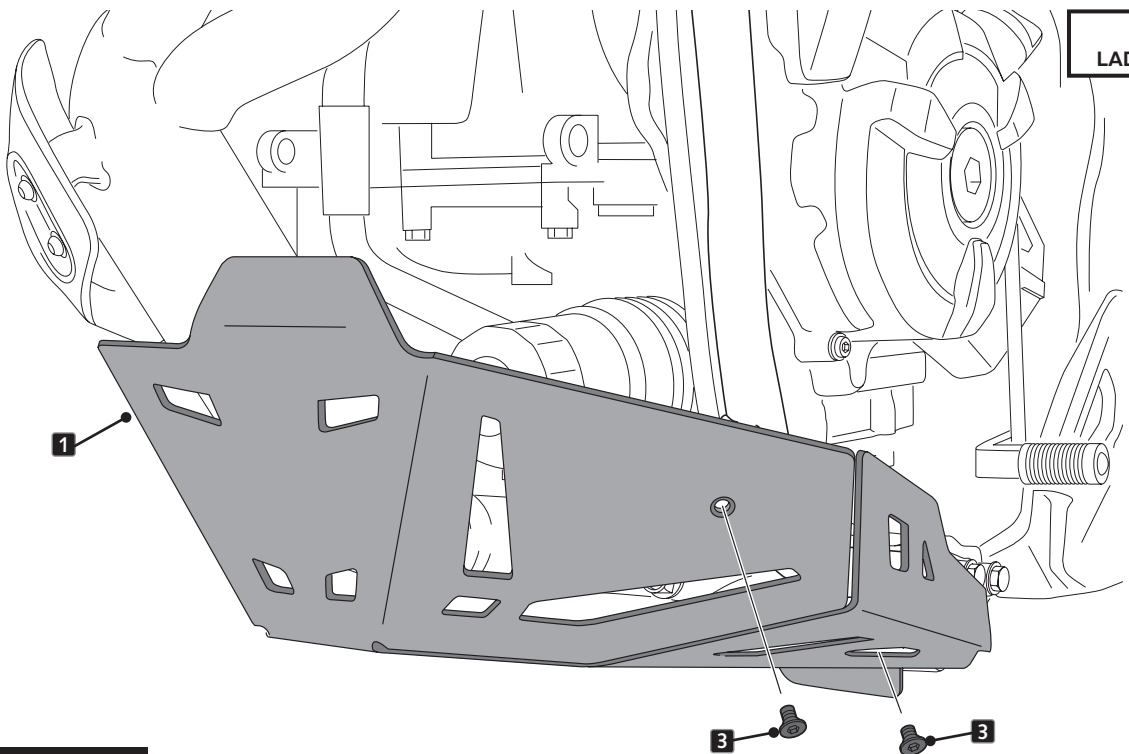

YAMAHA TENERE 700 '19- / TENERE 700 RALLY '26-

INSTRUCCIONES DE MONTAJE - MOUNTING INSTRUCTIONS - MONTAGEANLEITUNG

5

ASSEMBLY
MONTAJE

RIGHT SIDE
LADO DERECHO

3  Par de apriete - 8 Nm
Tightening torque - 8Nm

6

ASSEMBLY
MONTAJE

LEFT SIDE
LADO IZQUIERDO

3  Par de apriete - 19 Nm
Tightening torque - 19Nm