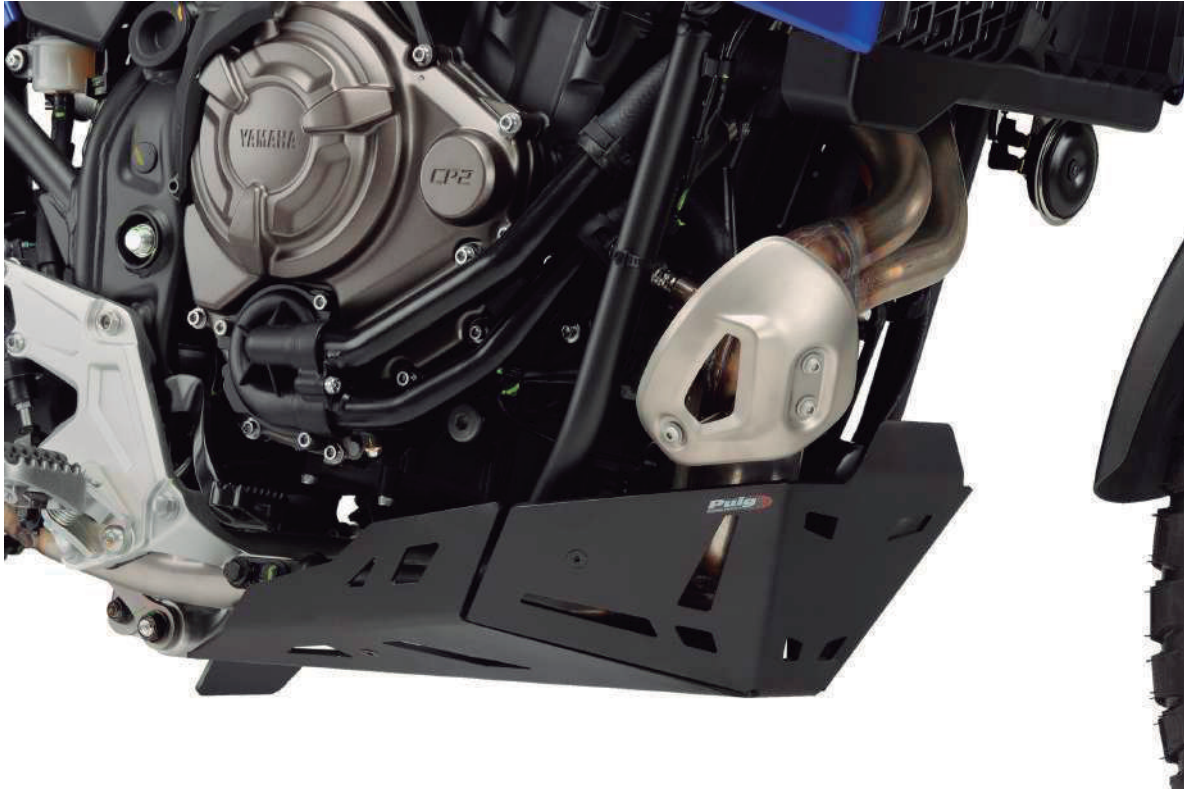

YAMAHA TENERE 700 '19- / TENERE 700 RALLY '26-

M O U N T I N G I N S T R U C T I O N S

REF 22039

OIL-CARTER GUARD - PROTECTOR DE CARTER

ID	PIEZA/PART	DESCRIPCIÓN	DESCRIPTION	QTY	REF
1		Protector de Aluminio	Aluminum protection plate	1	SOPORIP4PN22039
2		Amortiguador antivibratorio silentblock Ø20x10 (M6x18, int M6x6)	Anti vibration damper silentblock Ø20x10 (M6x18, int M6x6)	4	SILENTBLOCK-523
3		Tornillo M6 x8 DIN7991	M6 x8 DIN7991 Screw	4	TORNI-D7991-918

YAMAHA TENERE 700 '19- / TENERE 700 RALLY '26-

INSTRUCCIONES DE MONTAJE - MOUNTING INSTRUCTIONS - MONTAGEANLEITUNG

1

DISASSEMBLY
DESMONTAJE

DISASSEMBLY FOR TENERE 700

RIGHT SIDE
LADO DERECHO

2

DISASSEMBLY
DESMONTAJE