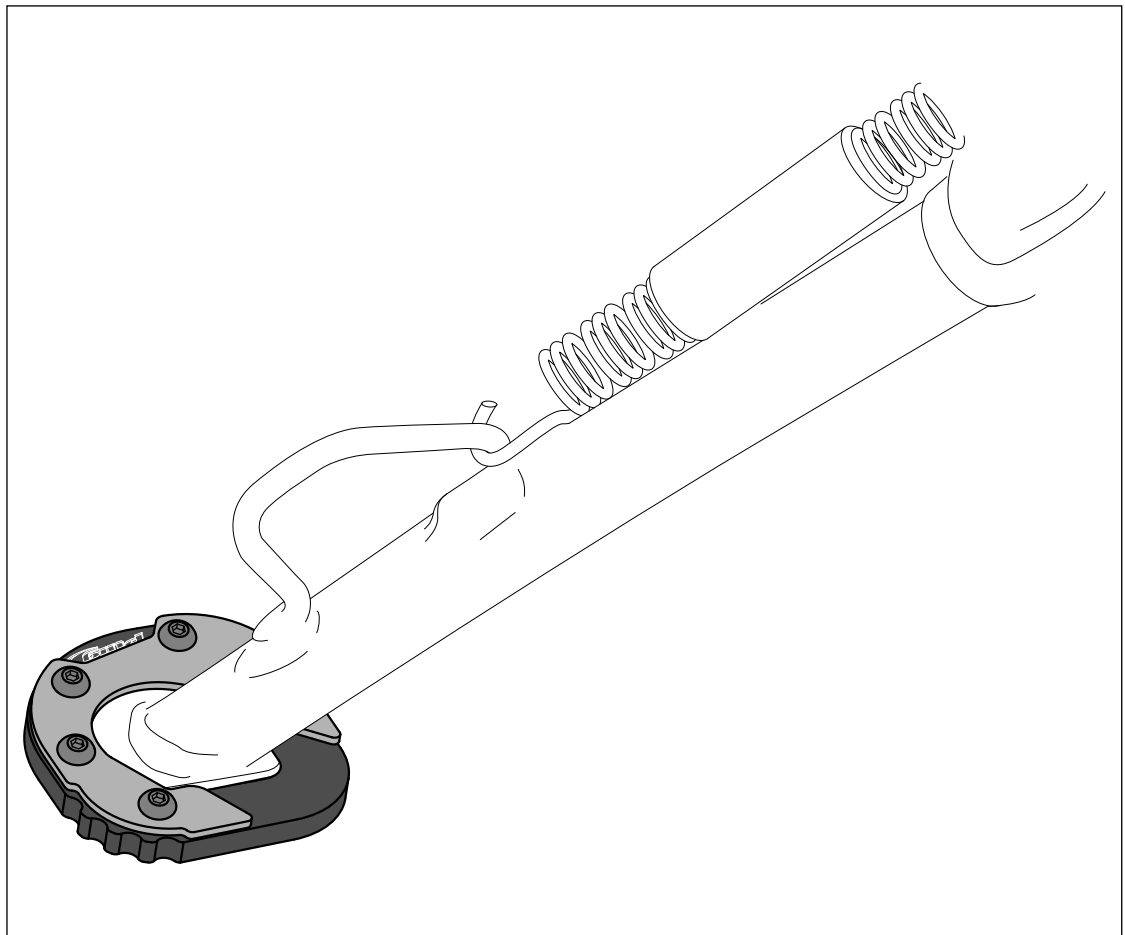

## BMW F700GS '12-'17

REF 20188N

EXTENSIÓN PATA DE CABRA / KICKSTAND EXTENSION

1 Person

5 min

EASY

ALLEN

Nº 3

ID.	PIEZA / PART	DESCRIPCIÓN	DESCRIPTION	QTY.
1		Base aluminio	Aluminum base	1
2		Chapa superior	Upper plate	1
3		Tornillo M5x8 DIN1001 INOX	M5x8 DIN1001 INOX screw	5