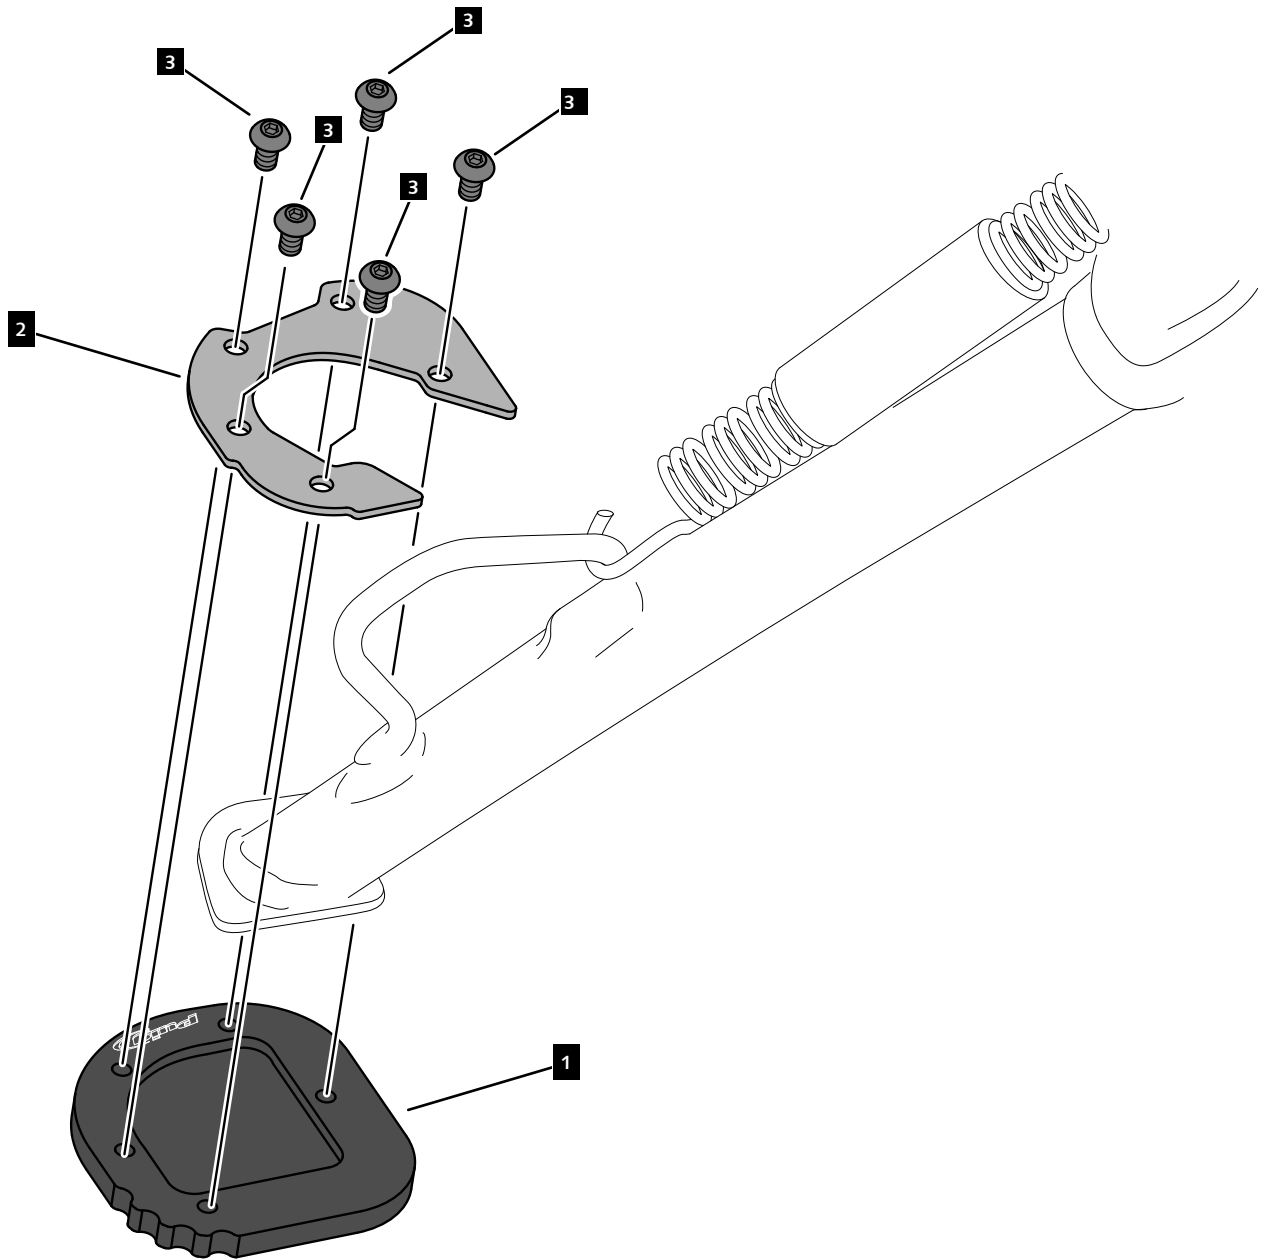

## BMW F700GS '12-'17

REF 20188N

EXTENSIÓN PATA DE CABRA / KICKSTAND EXTENSION

1 Person

5 min

EASY

ALLEN

Nº 3

ID.	PIEZA / PART	DESCRIPCIÓN	DESCRIPTION	QTY.
1		Base aluminio	Aluminum base	1
2		Chapa superior	Upper plate	1
3		Tornillo M5x8 DIN1001 INOX	M5x8 DIN1001 INOX screw	5

## BMW F700GS '12-'17

REF  
20188N

INSTRUCCIONES DE MONTAJE - MOUNTING INSTRUCTIONS - MONTAGEANLEITUNG

**CONSULTAR EN NUESTRA PAGINA WEB LA DISPONIBILIDAD  
DEL VIDEO DE MONTAJE DE ESTA REFERENCIA.  
CONSULT OUR WEBSITE THE VIDEO MOUNT AVAILABILITY OF  
THIS REFERENCE.**