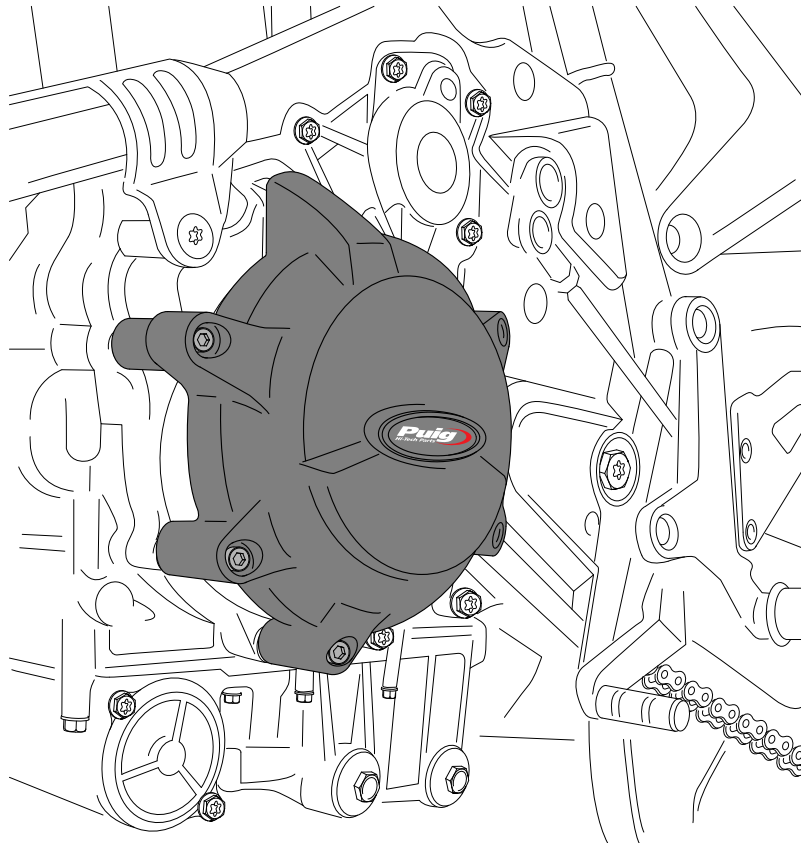

## KTM 990 DUKE '24-

REF 22347N

TAPAS LATERAL IZQUIERDO / LEFT SIDE COVERS

1 Person

30 min

EASY

ID.	PIEZA / PART	DESCRIPCIÓN	DESCRIPTION	QTY.	REF.:
1		Tapa izquierda	Left cover	1	CONJUNTO--22347
2		Tornillo M6x40 DIN912	M6x40 DIN912 screw	5	-

RECOMENDAMOS MONTAR LOS TORNILLOS APRETANDO UNIFORMEMENTE UNO TRAS OTRO, PARA APRETAR FINALMENTE CON DINAMOMÉTRICA  
WE RECOMMEND TO MOUNT THE SCREWS UNIFORMLY TIGHTENING ONE AFTER THE OTHER, TO FINALLY TIGHTEN WITH DYNAMOMETRIC

## KTM 990 DUKE '24-

REF 22347N

INSTRUCCIONES DE MONTAJE - MOUNTING INSTRUCTIONS - MONTAGEANLEITUNG

1

ASSEMBLY  
MONTAJE

**CONSULTAR EN NUESTRA PAGINA WEB LA DISPONIBILIDAD DEL VIDEO DE MONTAJE DE ESTA REFERENCIA.  
CONSULT OUR WEBSITE THE VIDEO MOUNT AVAILABILITY OF THIS REFERENCE.**

## KTM 990 DUKE '24-

REF 22347N

TAPAS LATERAL DERECHO / RIGHT SIDE COVERS

1 Person

30 min

EASY

ID.	PIEZA / PART	DESCRIPCIÓN	DESCRIPTION	QTY.	REF.:
1		Tapa derecha 1	Right cover 1	1	CONJUNTO--22347
2		Tapa derecha 2	Right cover 2	1	CONJUNTO--22347
3		Tornillo M6x35 DIN912	M6x35 DIN912 screw	3	-
4		Tornillo M6x40 DIN912	M6x40 DIN912 screw	4	-