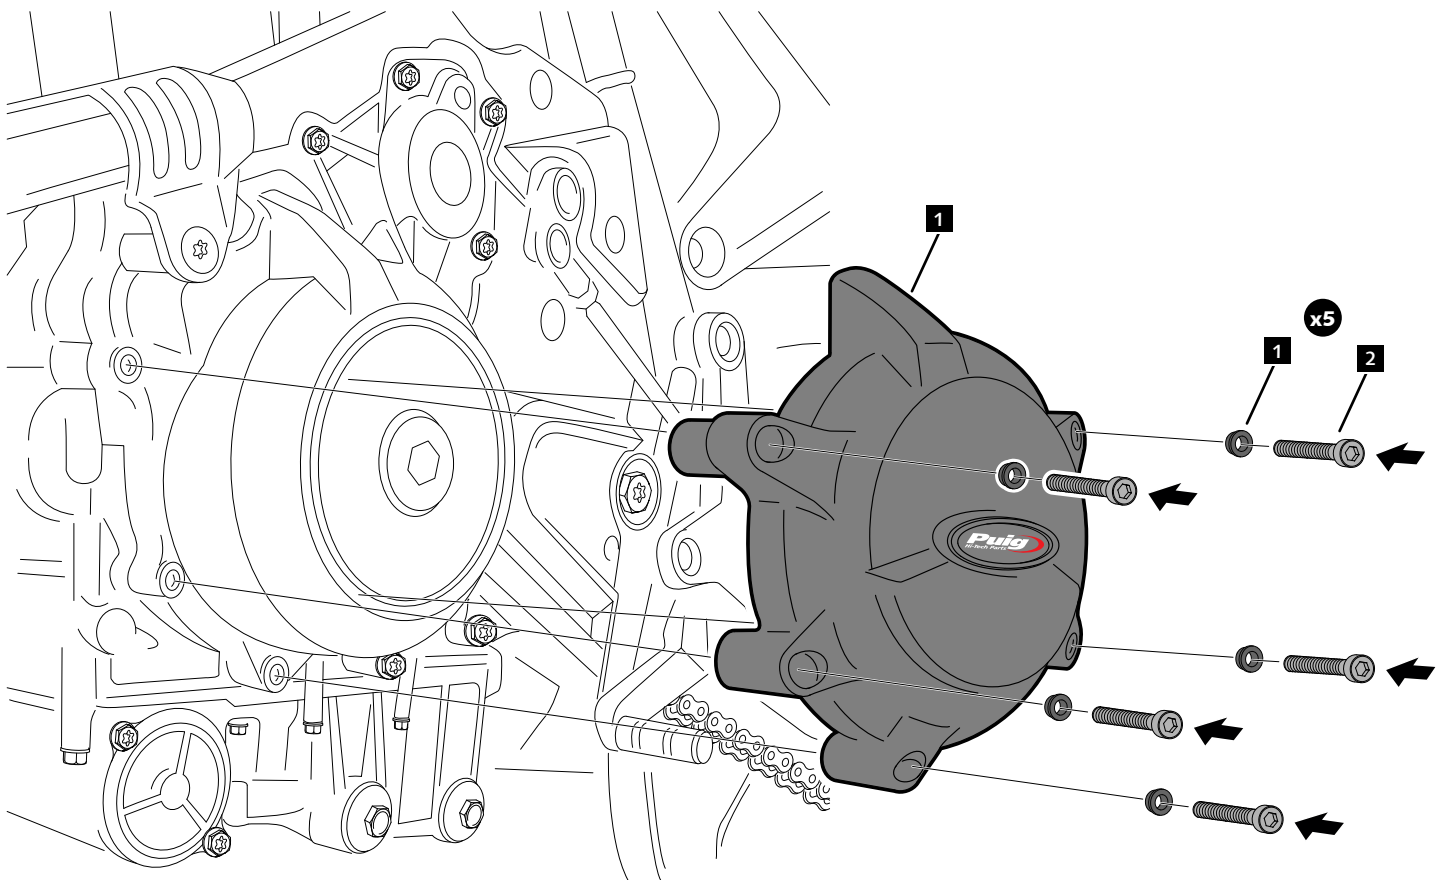

KTM 990 DUKE '24-

REF 22347N

INSTRUCCIONES DE MONTAJE - MOUNTING INSTRUCTIONS - MONTAGEANLEITUNG

1

ASSEMBLY
MONTAJE