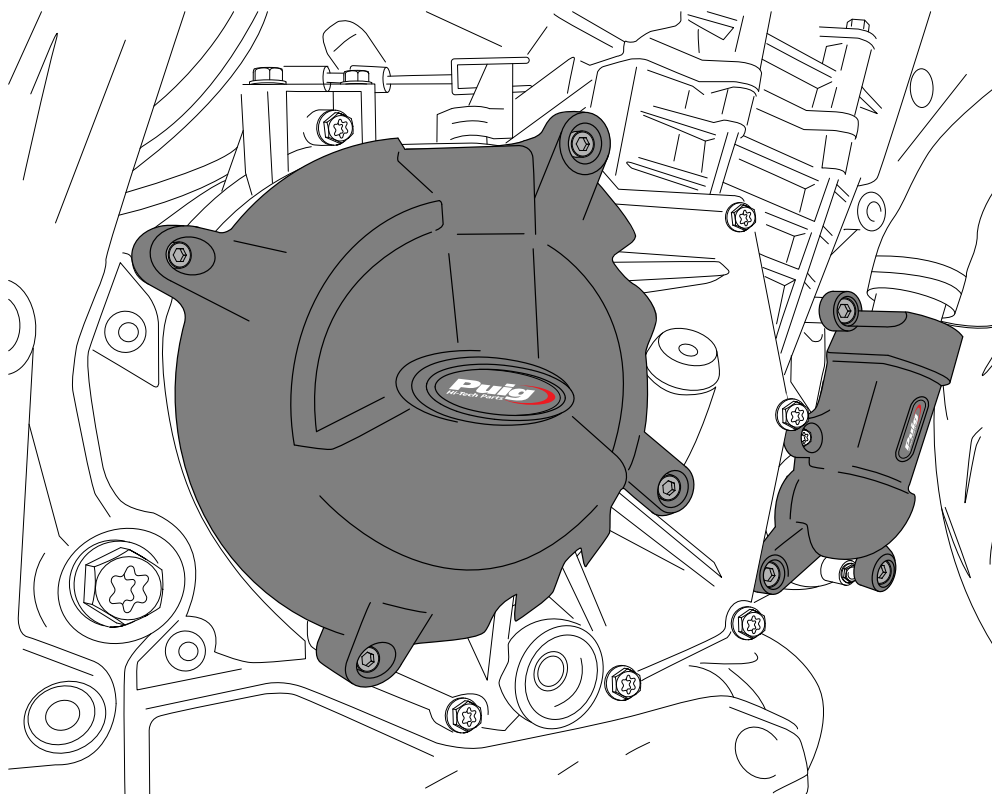

## KTM 990 DUKE '24-

REF 22347N

TAPAS LATERAL IZQUIERDO / LEFT SIDE COVERS

1 Person

30 min

EASY

ID.	PIEZA / PART	DESCRIPCIÓN	DESCRIPTION	QTY.	REF.:
1		Tapa izquierda	Left cover	1	CONJUNTO--22347
2		Tornillo M6x40 DIN912	M6x40 DIN912 screw	5	-

## KTM 990 DUKE '24-

REF 22347N

TAPAS LATERAL DERECHO / RIGHT SIDE COVERS

1 Person

30 min

EASY

ID.	PIEZA / PART	DESCRIPCIÓN	DESCRIPTION	QTY.	REF.:
1		Tapa derecha 1	Right cover 1	1	CONJUNTO--22347
2		Tapa derecha 2	Right cover 2	1	CONJUNTO--22347
3		Tornillo M6x35 DIN912	M6x35 DIN912 screw	3	-
4		Tornillo M6x40 DIN912	M6x40 DIN912 screw	4	-

RECOMENDAMOS MONTAR LOS TORNILLOS APRETANDO UNIFORMEMENTE UNO TRAS OTRO, PARA APRETAR FINALMENTE CON DINAMOMÉTRICA  
WE RECOMMEND TO MOUNT THE SCREWS UNIFORMLY TIGHTENING ONE AFTER THE OTHER, TO FINALLY TIGHTEN WITH DYNAMOMETRIC