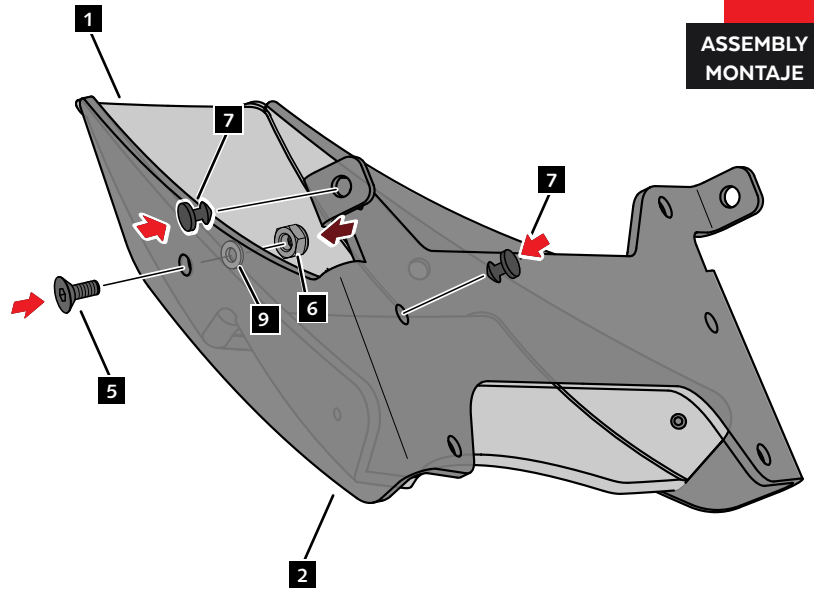

BMW R1300GS '24-

M O U N T I N G I N S T R U C T I O N S

REF 22306

LOWER SPOILER

1 Person

15 min

EASY

ID.	PIEZA/PART	DESCRIPCIÓN	DESCRIPTION	QTY.	REF.:
1		Alerón	Spoiler	1	22306JM3
2		Soporte	Support	1	SOPOR3P7--22306
3		Brida	Bridle	2	SOPOR3P7-B22306
4		Tornillo allen M5x16 Ø11 ISO 7380	M5x16 Ø11 ISO 7380 Allen screw	4	TORNI-I7380-493
5		Tornillo M4x12 DIN7991	M4x12 DIN7991 Allen screw	2	TORNI-D7991-969
6		Tuerca autoblocante M4	M4 lock nut	2	TUERCAE985-0290
7		Tope de goma Ø12x4mm	Ø12x4mm bumper foot	4	TOPEGOMA--21950
8		Tapón tornillo M5 ISO 7380	M5 ISO 7380 screw cap	4	TAPON-----85
9		Arandela M4 DIN9021	M4 DIN9021 Washer	2	ARAND-----862

BMW R1300GS '24-

INSTRUCCIONES DE MONTAJE - MOUNTING INSTRUCTIONS - MONTAGEANLEITUNG

1

DISASSEMBLY
DESMONTAJE

2

ASSEMBLY
MONTAJE

Repetir el montaje para el lado izquierdo.
Repeat the assembly for the left side.

2

ASSEMBLY
MONTAJE