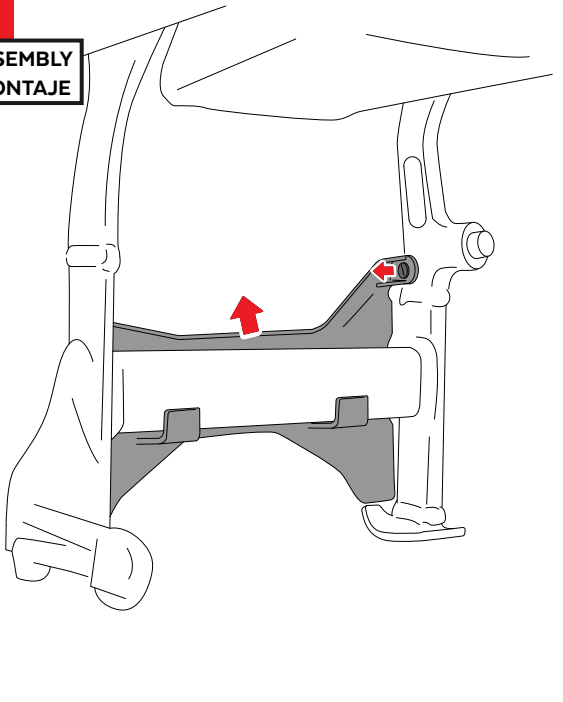

BMW R1300GS '24-

M O U N T I N G I N S T R U C T I O N S

REF 22306

LOWER SPOILER

1 Person

15 min

EASY

ID.	PIEZA/PART	DESCRIPCIÓN	DESCRIPTION	QTY.	REF.:
1		Alerón	Spoiler	1	22306JM3
2		Soporte	Support	1	SOPOR3P7--22306
3		Brida	Bridle	2	SOPOR3P7-B22306
4		Tornillo allen M5x16 Ø11 ISO 7380	M5x16 Ø11 ISO 7380 Allen screw	4	TORNI-I7380-493
5		Tornillo M4x12 DIN7991	M4x12 DIN7991 Allen screw	2	TORNI-D7991-969
6		Tuerca autoblocante M4	M4 lock nut	2	TUERCAE985-0290
7		Tope de goma Ø12x4mm	Ø12x4mm bumper foot	4	TOPEGOMA--21950
8		Tapón tornillo M5 ISO 7380	M5 ISO 7380 screw cap	4	TAPON-----85
9		Arandela M4 DIN9021	M4 DIN9021 Washer	2	ARAND-----862

BMW R1300GS '24-

INSTRUCCIONES DE MONTAJE - MOUNTING INSTRUCTIONS - MONTAGEANLEITUNG

1

DISASSEMBLY
DESMONTAJE

2

ASSEMBLY
MONTAJE

Repetir el montaje para el lado izquierdo.
Repeat the assembly for the left side.