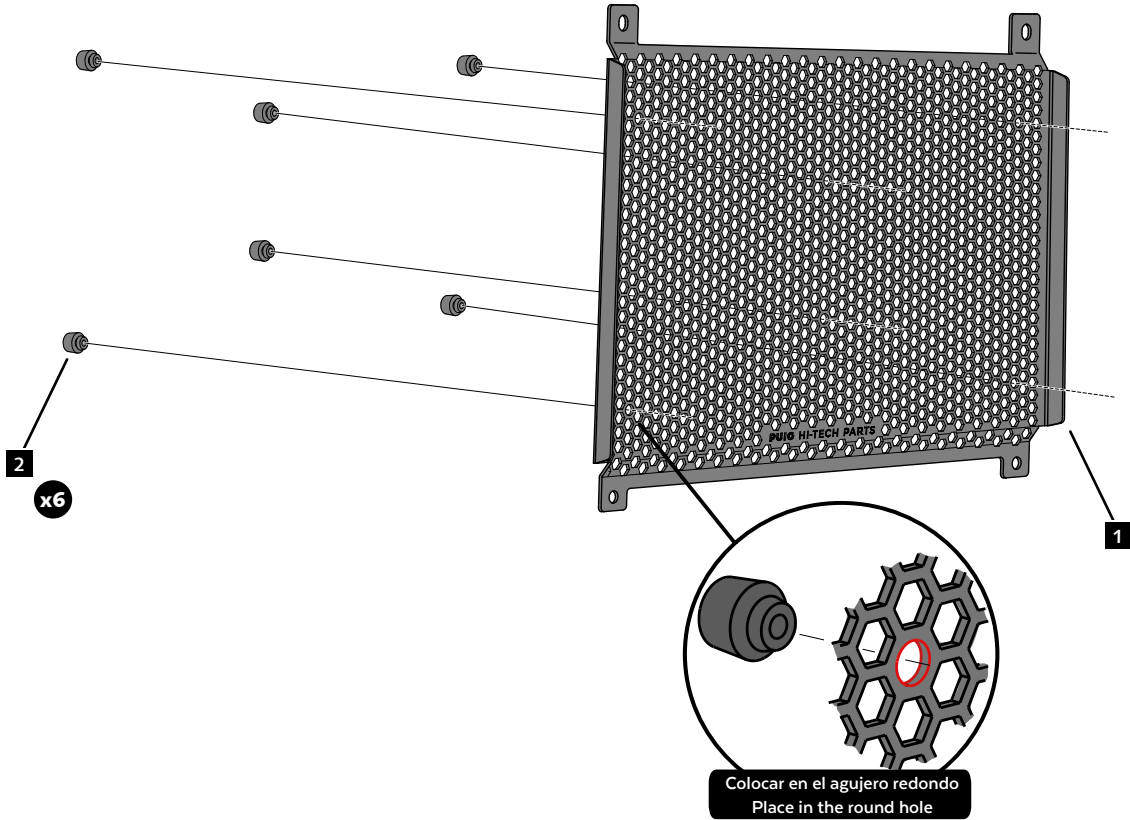

KAWASAKI Z500 / SE '24-

REF
22374N

INSTRUCCIONES DE MONTAJE - MOUNTING INSTRUCTIONS - MONTAGEANLEITUNG

1

ASSEMBLY
MONTAJE