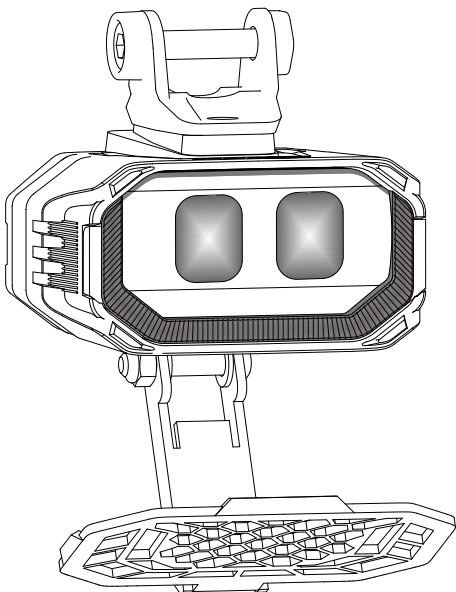

ID.	PIEZA / PART	DESCRIPCIÓN	DESCRIPTION	QTY.	REF.:
1		Faro Auxiliar	Auxiliary Spotlight	2	REF.22331N
2		Tornillo	Screw	2	N/A
3		Tuerca	Nut	2	N/A
4		Soporte	Support	2	N/A

UNIVERSAL

REF
22331N

INSTRUCCIONES DE MONTAJE - MOUNTING INSTRUCTIONS - MONTAGEANLEITUNG

ENCENDIDO / SWITCH ON

FOCO APAGADO + CLIC BOTÓN = ANTINEBLA
HEADLIGHT OFF + CLICK THE BUTTON = FOG LIGHTS

FOCO APAGADO + CLIC 3SEG EL BOTÓN = POSICIÓN
HEADLIGHT OFF + CLICK THE BUTTON FOR 3 SEC = POSITION