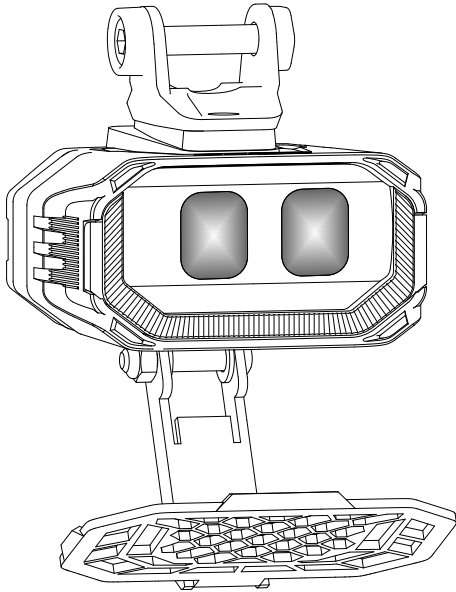

UNIVERSAL

REF
22331N

INSTRUCCIONES DE MONTAJE - MOUNTING INSTRUCTIONS - MONTAGEANLEITUNG

ENCENDIDO / SWITCH ON

FOCO APAGADO + CLIC BOTÓN = ANTINEBLA
HEADLIGHT OFF + CLICK THE BUTTON = FOG LIGHTS