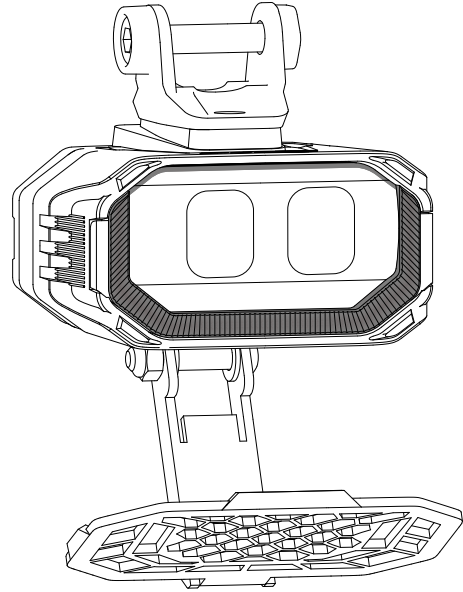

ID.	PIEZA / PART	DESCRIPCIÓN	DESCRIPTION	QTY.	REF.:
1		Faro Auxiliar	Auxiliary Spotlight	2	REF.22331N
2		Tornillo	Screw	2	N/A
3		Tuerca	Nut	2	N/A
4		Soporte	Support	2	N/A

UNIVERSAL

REF
22331N

INSTRUCCIONES DE MONTAJE - MOUNTING INSTRUCTIONS - MONTAGEANLEITUNG

ENCENDIDO / SWITCH ON

FOCO APAGADO + CLIC BOTÓN = ANTINEBLA
HEADLIGHT OFF + CLICK THE BUTTON = FOG LIGHTS

FOCO APAGADO + CLIC 3SEG EL BOTÓN = POSICIÓN
HEADLIGHT OFF + CLICK THE BUTTON FOR 3 SEC = POSITION