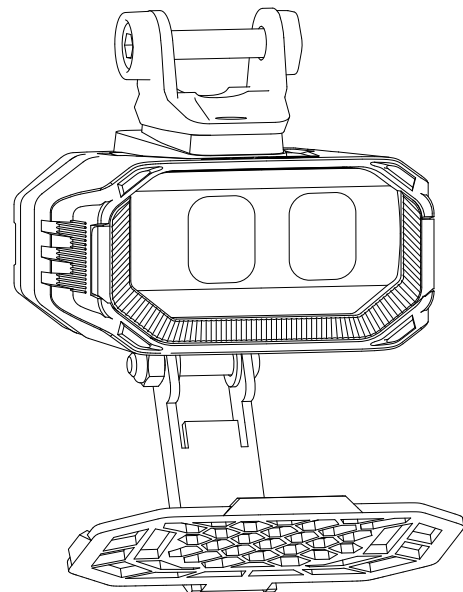

ENCENDIDO / SWITCH ON

FOCO APAGADO + CLIC BOTÓN = ANTINEBLA
HEADLIGHT OFF + CLICK THE BUTTON = FOG LIGHTS

FOCO APAGADO + CLIC 3SEG EL BOTÓN = POSICIÓN
HEADLIGHT OFF + CLICK THE BUTTON FOR 3 SEC = POSITION

POSICIÓN + CLIC BOTÓN = ANTINEBLA
POSITION + CLICK THE BUTTON = FOG LIGHTS

CLIC 3SEG EL BOTÓN = APAGADO
CLICK AND HOLD THE BUTTON FOR 3 SEC = LIGHTS OFF