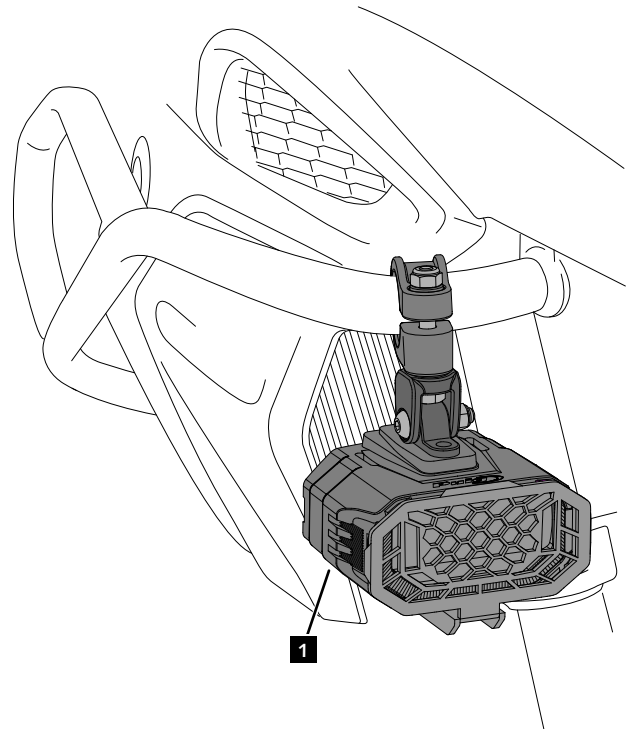

UNIVERSAL

REF
22331N

INSTRUCCIONES DE MONTAJE - MOUNTING INSTRUCTIONS - MONTAGEANLEITUNG

1