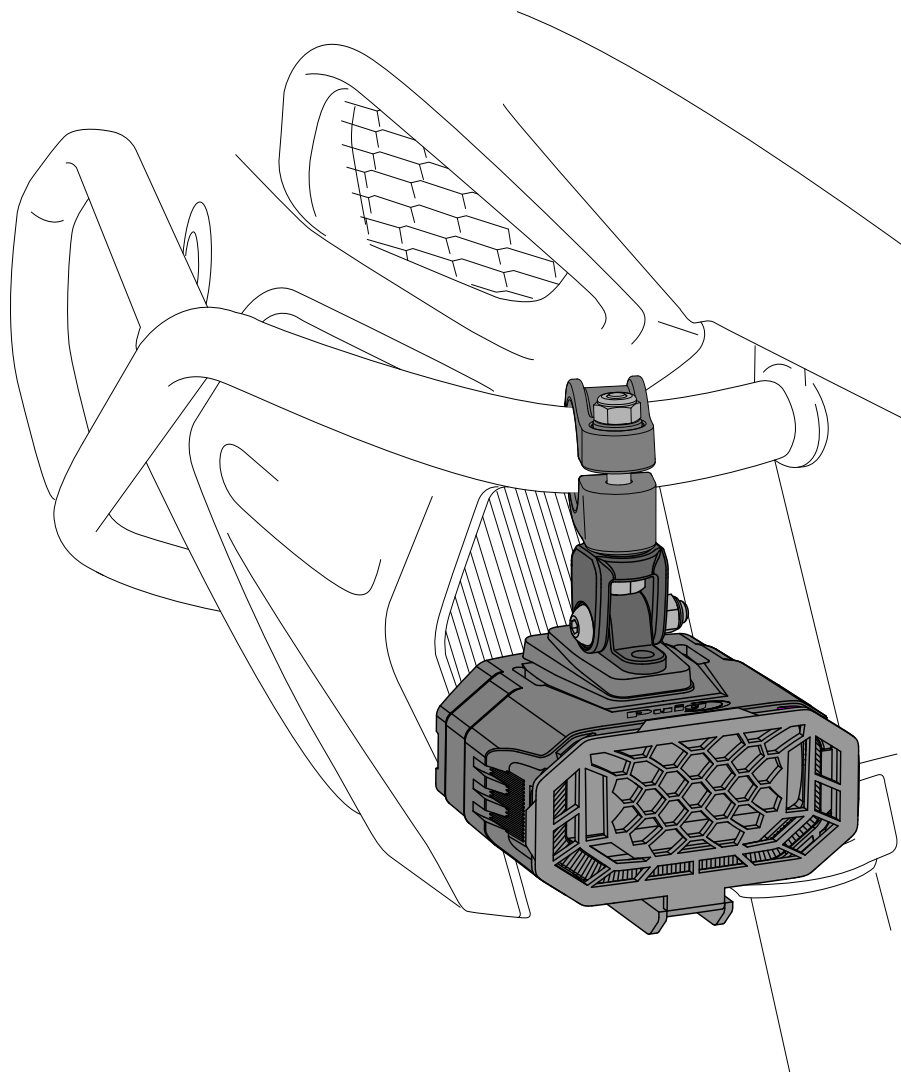

UNIVERSAL

REF 22331N

FAROS AUXILIARES / AUXILIARY SPOTLIGHTS

CONSULTAR EN NUESTRA PAGINA WEB LA DISPONIBILIDAD DEL VIDEO DE MONTAJE DE ESTA REFERENCIA.

CONSULT OUR WEBSITE THE VIDEO MOUNT AVAILABILITY OF THIS REFERENCE.

ID.	PIEZA / PART	DESCRIPCIÓN	DESCRIPTION	QTY.	REF.:
1		Faro Auxiliar	Auxiliary Spotlight	2	REF.22331N
2		Tornillo	Screw	2	N/A
3		Tuerca	Nut	2	N/A
4		Soporte	Support	2	N/A

UNIVERSAL

REF
22331N

INSTRUCCIONES DE MONTAJE - MOUNTING INSTRUCTIONS - MONTAGEANLEITUNG