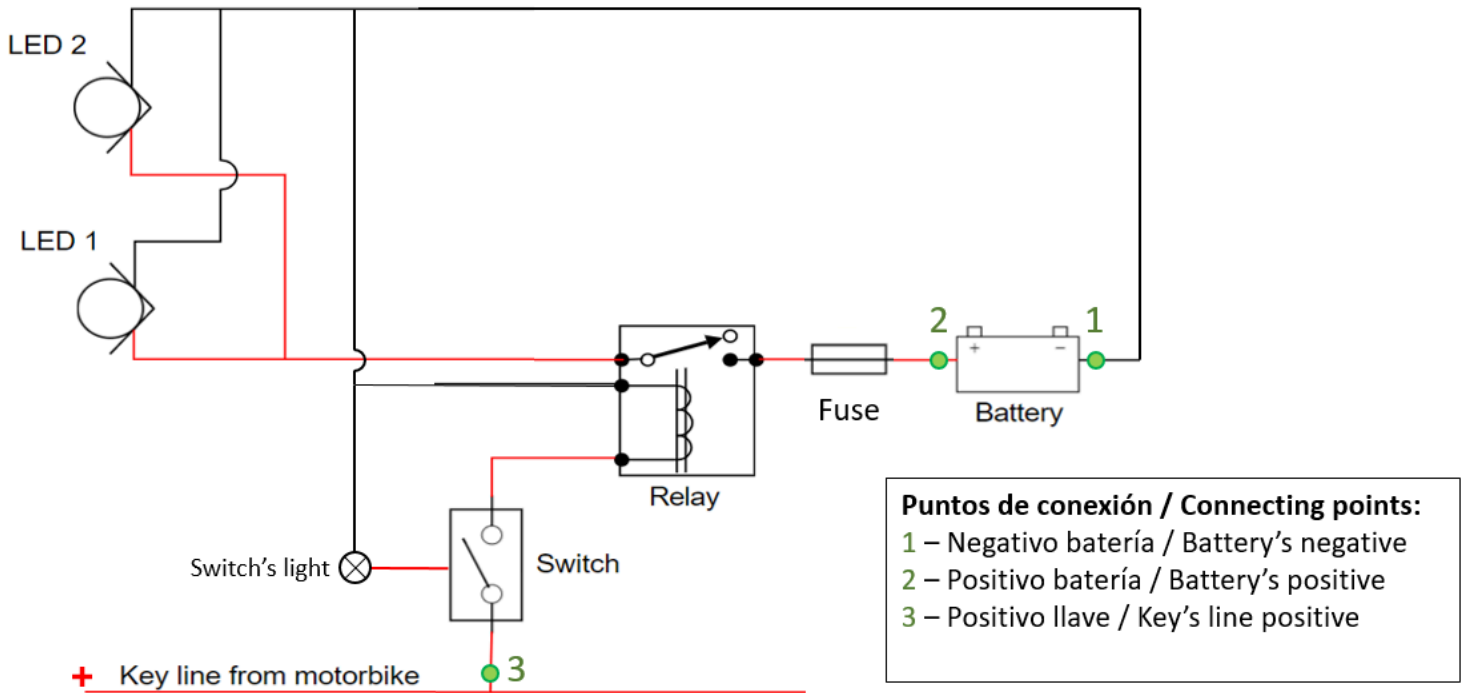

REF
22331N

INSTRUCCIONES DE MONTAJE - MOUNTING INSTRUCTIONS - MONTAGEANLEITUNG

ESQUEMA ELÉCTRICO / CIRCUIT DIAGRAM

Accesorio verificado en la configuración básica de la motocicleta. Para modelos con configuraciones adicionales de fábrica, no podemos asegurar su compatibilidad a menos que se realice una consulta previa. Declinamos cualquier reclamación eventual.
Accessory verified in the basic configuration of the motorcycle. For models with additional factory settings, we cannot guarantee its compatibility, except with prior consultation. We decline any potential claims.