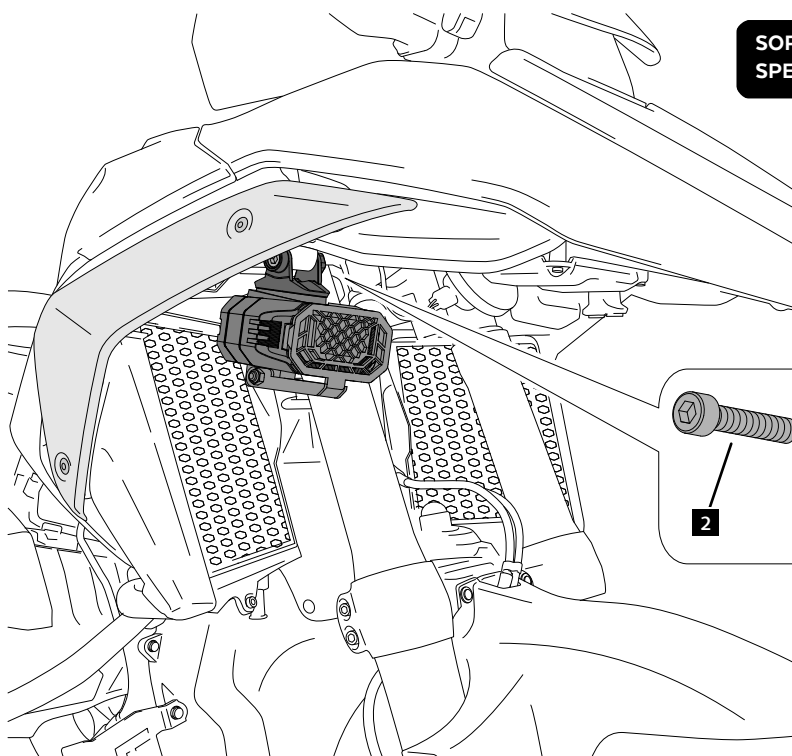

2

SOPORTE ESPECÍFICO PARA BMW R1300GS
SPECIFIC SUPPORT FOR BMW R1300GS