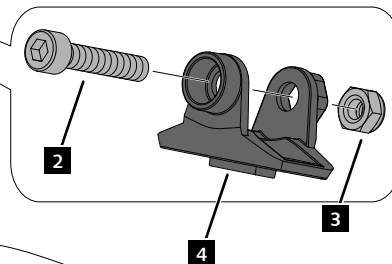

UNIVERSAL

REF
22331N

INSTRUCCIONES DE MONTAJE - MOUNTING INSTRUCTIONS - MONTAGEANLEITUNG

1

2

SOPORTE ESPECÍFICO PARA BMW R1300GS
SPECIFIC SUPPORT FOR BMW R1300GS