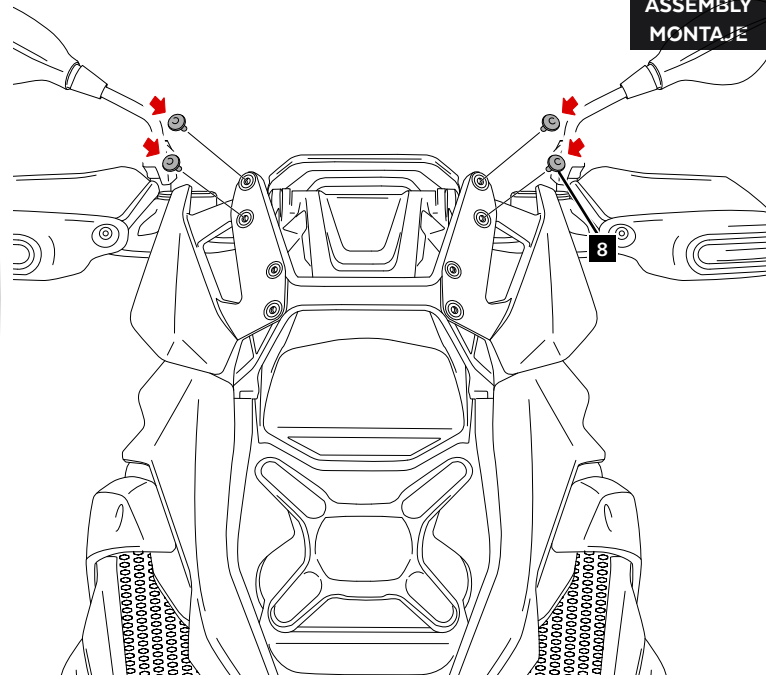

BMW R1300GS '24-

M O U N T I N G I N S T R U C T I O N S

REF 22302

SPORT SCREEN PISTA #1

ID.	PIEZA/PART	DESCRIPCIÓN	DESCRIPTION	QTY.	REF.:
1		Cúpula Sport Pista #1	Sport screen Pista #1	1	22302WM3
2		Soporte izquierdo (L)	Left support (L)	1	SOPOR2P3-L22302
3		Soporte derecho (R)	Right support (R)	1	SOPOR2P3-R22302
4		Silentblock Ø12xØ6x9	Ø12xØ6x9 Silentblock	4	AROPASACABLES-1
5		Casquillo con valona Ø12xØ6,8x7,3	Ø12xØ6,8x7,3 Bush with flange	4	CASQUI-1A---750
6		Tornillo allen M5x16 Ø11 ISO 7380	M5x16 Ø11 ISO 7380 Allen screw	8	TORNI-I7380-493
7		Tapón tornillo M5 ISO 7380	M5 ISO 7380 screw cap	8	TAPON-----85
8		Tapón para roscas M5	M5 thread cap	4	TAPON-----84

BMW R1300GS '24-

INSTRUCCIONES DE MONTAJE - MOUNTING INSTRUCTIONS - MONTAGEANLEITUNG

1

**DISASSEMBLY
DESMONTAJE**

A OPTIONAL DISASSEMBLY OF ORIGINAL DEFLECTORS

2

**ASSEMBLY
MONTAJE**

3

**ASSEMBLY
MONTAJE**

2

**ASSEMBLY
MONTAJE**