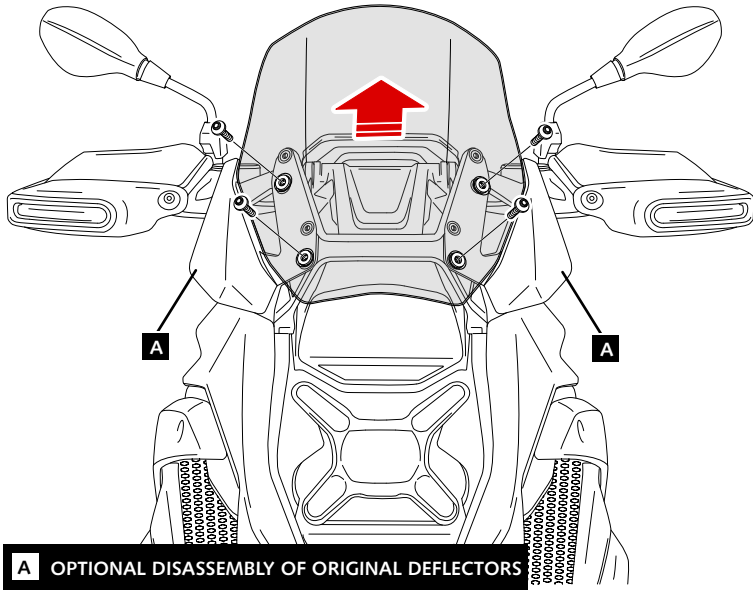

BMW R1300GS '24-

INSTRUCCIONES DE MONTAJE - MOUNTING INSTRUCTIONS - MONTAGEANLEITUNG

1

**DISASSEMBLY
DESMONTAJE**