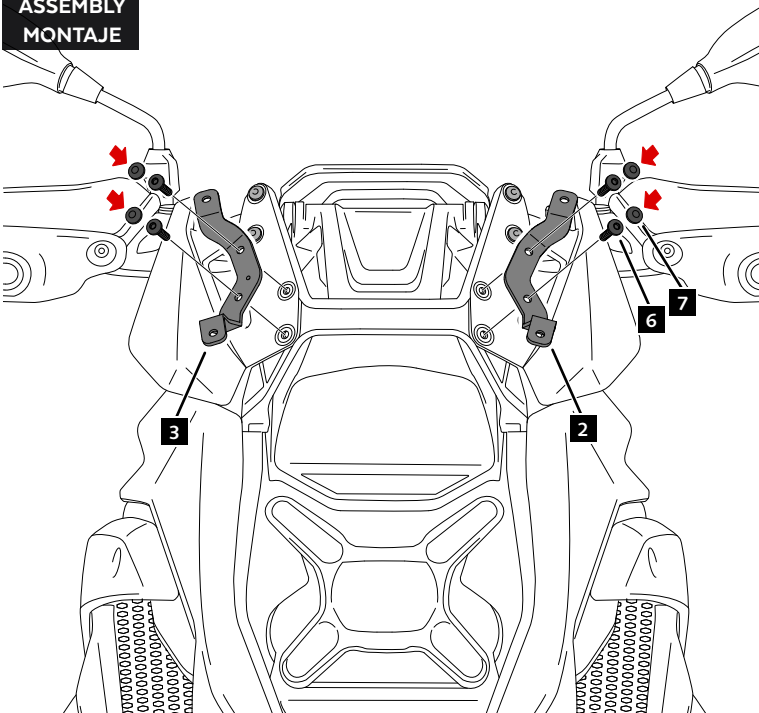

BMW R1300GS '24-

M O U N T I N G I N S T R U C T I O N S

REF 22302

SPORT SCREEN PISTA #1

ID.	PIEZA/PART	DESCRIPCIÓN	DESCRIPTION	QTY.	REF.:
1		Cúpula Sport Pista #1	Sport screen Pista #1	1	22302WM3
2		Soporte izquierdo (L)	Left support (L)	1	SOPOR2P3-L22302
3		Soporte derecho (R)	Right support (R)	1	SOPOR2P3-R22302
4		Silentblock Ø12xØ6x9	Ø12xØ6x9 Silentblock	4	AROPASACABLES-1
5		Casquillo con valona Ø12xØ6,8x7,3	Ø12xØ6,8x7,3 Bush with flange	4	CASQUI-1A---750
6		Tornillo allen M5x16 Ø11 ISO 7380	M5x16 Ø11 ISO 7380 Allen screw	8	TORNI-I7380-493
7		Tapón tornillo M5 ISO 7380	M5 ISO 7380 screw cap	8	TAPON-----85
8		Tapón para roscas M5	M5 thread cap	4	TAPON-----84

BMW R1300GS '24-

INSTRUCCIONES DE MONTAJE - MOUNTING INSTRUCTIONS - MONTAGEANLEITUNG

1

**DISASSEMBLY
DESMONTAJE**

A OPTIONAL DISASSEMBLY OF ORIGINAL DEFLECTORS

2

**ASSEMBLY
MONTAJE**

3

**ASSEMBLY
MONTAJE**

2

**ASSEMBLY
MONTAJE**